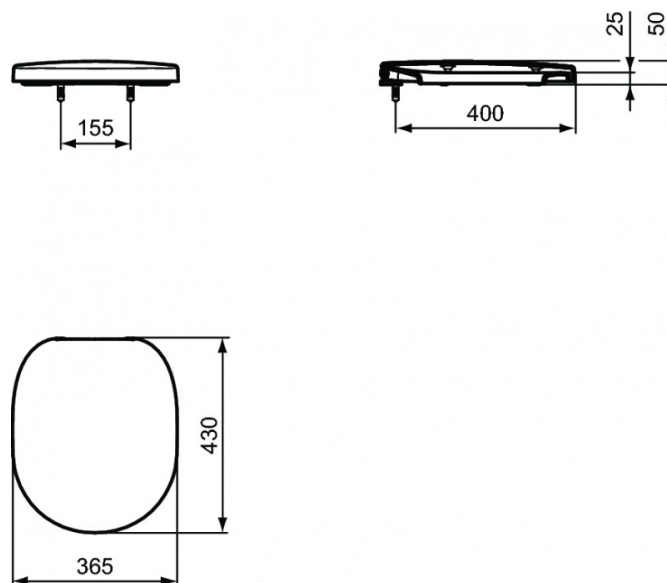

CONNECT ASIENTO Y TAPA CONNECT SOFT

Código: E712701

*La imagen mostrada puede formar parte de un conjunto de códigos

Cierre
soft

Asiento tapa Soft

Productos necesarios para completar conjunto

Opcional

Acabados