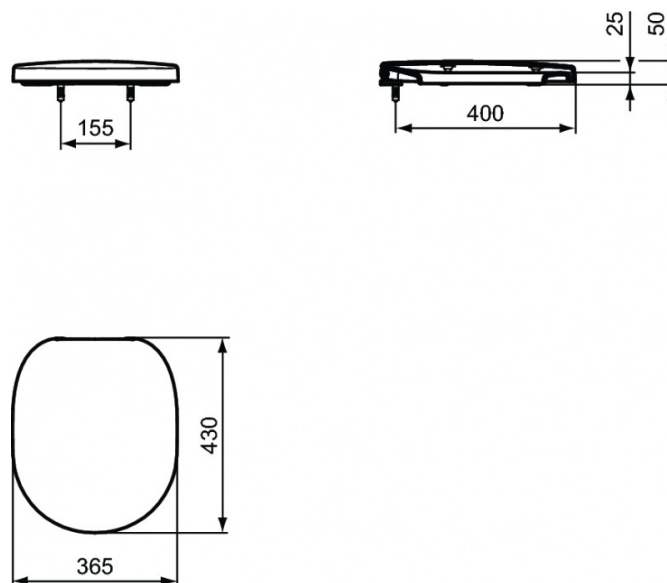

CONNECT ASIENTO Y TAPA CONNECT ABS

Código: E712801

*La imagen mostrada puede formar parte de un conjunto de códigos

Asiento tapa normal

Productos necesarios para completar conjunto

Opcional

Acabados

01 Blanco
Europa