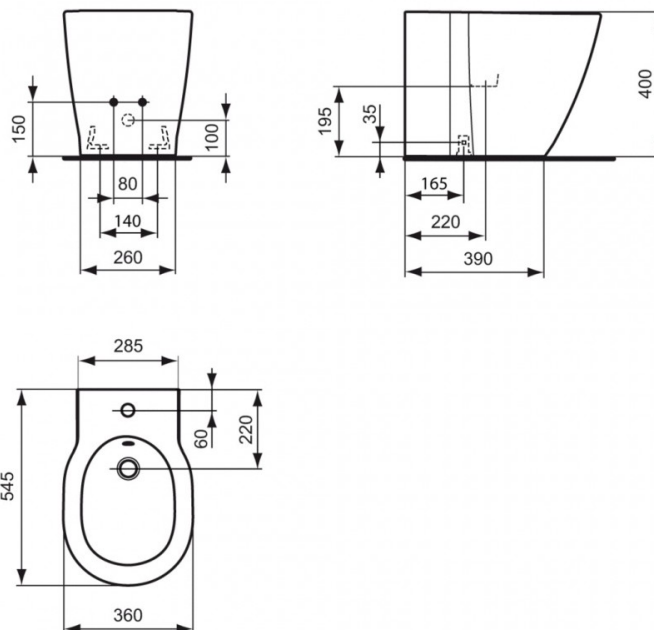

CONNECT CONNECT F/S BID 54X36 WHITE 1CT OF BXD

Código: E799501

*La imagen mostrada puede formar parte de un conjunto de códigos

Bidé a suelo

Productos necesarios para completar conjunto

Opcional

Acabados

01 Blanco
Europa