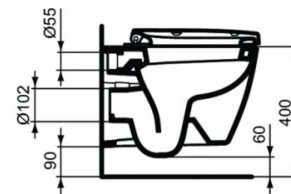

CONNECT SPACE INODORO CONNECT SPACE SUSP FIJACIÓN OCULTA

Código: E121701

*La imagen mostrada puede formar parte de un conjunto de códigos

Fijación oculta

Cierre soft

Inodoro suspendido

- Fijación oculta

Productos necesarios para completar conjunto