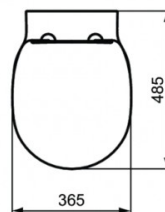

CONNECT SPACE INODORO CONNECT SPACE SUSP FIJACIÓN OCULTA

Código: E121701

*La imagen mostrada puede formar parte de un conjunto de códigos

Fijación oculta

Cierre soft

Inodoro suspendido

- Fijación oculta

Productos necesarios para completar conjunto