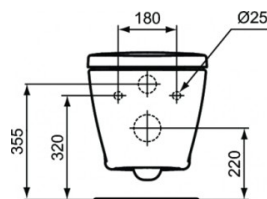

CONNECT SPACE INODORO CONNECT SPACE SUSP FIJACIÓN OCULTA

Código: E121701

*La imagen mostrada puede formar parte de un conjunto de códigos

Fijación oculta

Cierre soft

Inodoro suspendido

- Fijación oculta

Productos necesarios para completar conjunto