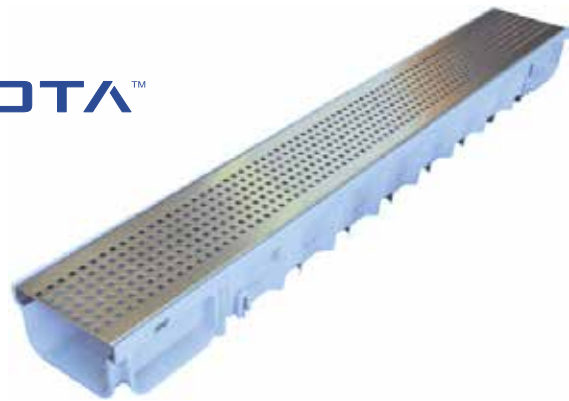

OFERTA DE CANALES

*Válida hasta 30-04-2018

DAKOTA™

57,77€ (+IVA) **ANTES 80€** (+IVA)

Ref.:1160159

CANAL 100X13 H7,5 BLANCA+ REJA INOX 1375ZICB DAKOTA

DAKOTA™

42,89€ (+IVA) **ANTES 64,20€** (+IVA)

Ref.:1160157

CANAL 100X10 H3,5 GR + REJA INOX C 1335ZIC DAKOTA

DAKOTA™

9,01€ (+IVA) **ANTES 13,68€** (+IVA)

Ref.:1137981

CANAL 100X10 H3,5 + REJA PP BL 1335PB DAKOTA

DAKOTA™

7,36€ (+IVA) **ANTES 10,80€** (+IVA)

Ref.:1136646

CANAL 100X10 H3,5 + REJA PP GR 1335P DAKOTA

ACO

35,12€ (+IVA) **ANTES 68,01€** (+IVA)

Ref.:1125231

CANAL SELF200 + REJA ENTRAMADA GV B125 C0150005 ACO

ACO

23,88€ (+IVA) **ANTES 42,79€** (+IVA)