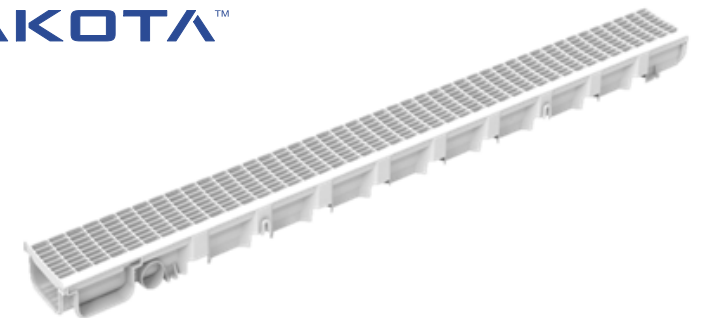

OFERTA DE CANALES

*Válida hasta 30-04-2018

DAKOTA™

57,77€ (+IVA) **ANTES 80€** (+IVA)

Ref.:1160159

CANAL 100X13 H7,5 BLANCA+ REJA INOX 1375ZICB DAKOTA

DAKOTA™

42,89€ (+IVA) **ANTES 64,20€** (+IVA)

Ref.:1160157

CANAL 100X10 H3,5 GR + REJA INOX C 1335ZIC DAKOTA

DAKOTA™

9,01€ (+IVA) **ANTES 13,68€** (+IVA)

Ref.:1137981

CANAL 100X10 H3,5 + REJA PP BL 1335PB DAKOTA

DAKOTA™

7,36€ (+IVA) **ANTES 10,80€** (+IVA)

Ref.:1136646

CANAL 100X10 H3,5 + REJA PP GR 1335P DAKOTA

ACO

35,12€ (+IVA) **ANTES 68,01€** (+IVA)

Ref.:1125231

CANAL SELF200 + REJA ENTRAMADA GV B125 C0150005 ACO

ACO

23,88€ (+IVA) **ANTES 42,79€** (+IVA)