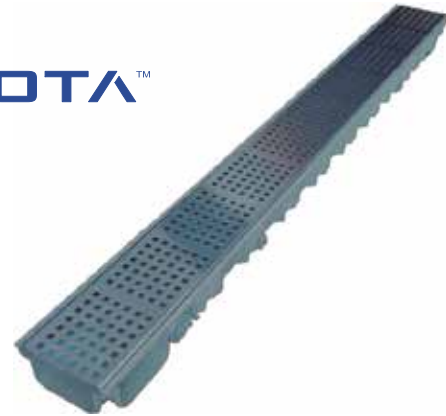

OFERTA DE CANALES

*Válida hasta 30-04-2018

DAKOTA™

57,77€ (+IVA) **ANTES 80€** (+IVA)

Ref.:1160159

CANAL 100X13 H7,5 BLANCA+ REJA INOX 1375ZICB DAKOTA

DAKOTA™

42,89€ (+IVA) **ANTES 64,20€** (+IVA)

Ref.:1160157

CANAL 100X10 H3,5 GR + REJA INOX C 1335ZIC DAKOTA

DAKOTA™

9,01€ (+IVA) **ANTES 13,68€** (+IVA)

Ref.:1137981

CANAL 100X10 H3,5 + REJA PP BL 1335PB DAKOTA

DAKOTA™

7,36€ (+IVA) **ANTES 10,80€** (+IVA)

Ref.:1136646

CANAL 100X10 H3,5 + REJA PP GR 1335P DAKOTA

ACO

35,12€ (+IVA) **ANTES 68,01€** (+IVA)

Ref.:1125231

CANAL SELF200 + REJA ENTRAMADA GV B125 C0150005 ACO

ACO

23,88€ (+IVA) **ANTES 42,79€** (+IVA)