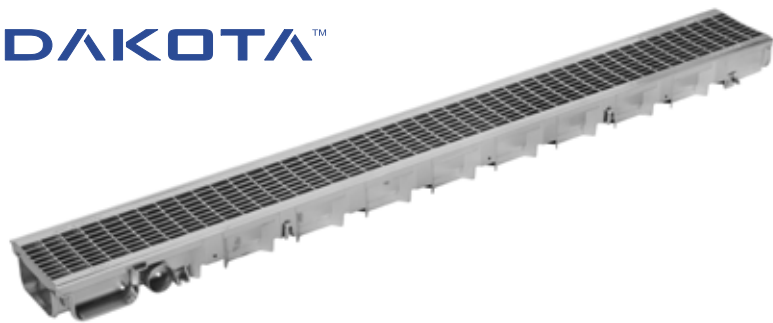

OFERTA DE CANALES

*Válida hasta 30-04-2018

DAKOTA™

57,77€ (+IVA) **ANTES 80€** (+IVA)

Ref.:1160159

CANAL 100X13 H7,5 BLANCA+ REJA INOX 1375ZICB DAKOTA

DAKOTA™

42,89€ (+IVA) **ANTES 64,20€** (+IVA)

Ref.:1160157

CANAL 100X10 H3,5 GR + REJA INOX C 1335ZIC DAKOTA

DAKOTA™

9,01€ (+IVA) **ANTES 13,68€** (+IVA)

Ref.:1137981

CANAL 100X10 H3,5 + REJA PP BL 1335PB DAKOTA

DAKOTA™

7,36€ (+IVA) **ANTES 10,80€** (+IVA)

Ref.:1136646

CANAL 100X10 H3,5 + REJA PP GR 1335P DAKOTA

ACO

35,12€ (+IVA) **ANTES 68,01€** (+IVA)

Ref.:1125231

CANAL SELF200 + REJA ENTRAMADA GV B125 C0150005 ACO

ACO

23,88€ (+IVA) **ANTES 42,79€** (+IVA)