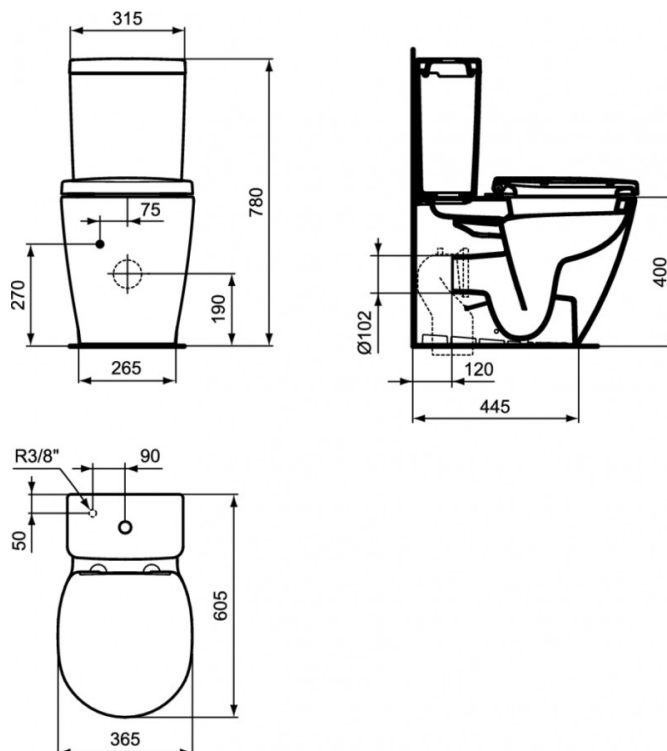

CONNECT SPACE CONNECT SPACE CC PAN HO WHITE BTW CC BXD

Código: E119601

*La imagen mostrada puede formar parte de un conjunto de códigos

Salida dual

6 Litros

Cierre soft

Aquabla de

Inodoro pared depósito bajo

- Aquabla - 6 L - Cierre Soft - Salida Dual

Productos necesarios para completar conjunto

ASIENTO Y TAPA CONNECT SPACE ABS	E129001
ASIENTO Y TAPA CONNECT SPACE SOFT	E129101
DEPOSITO CONNECT CUBICO ALIMENTA ...	E797001
DEPOSITO CONNECT CUBICO ALIMENTA ...	E797101
DEPOSITO CONNECT ARCO ALIMENTACI ...	E785601
DEPOSITO CONNECT ARCO ALIMENTACI ...	E786101