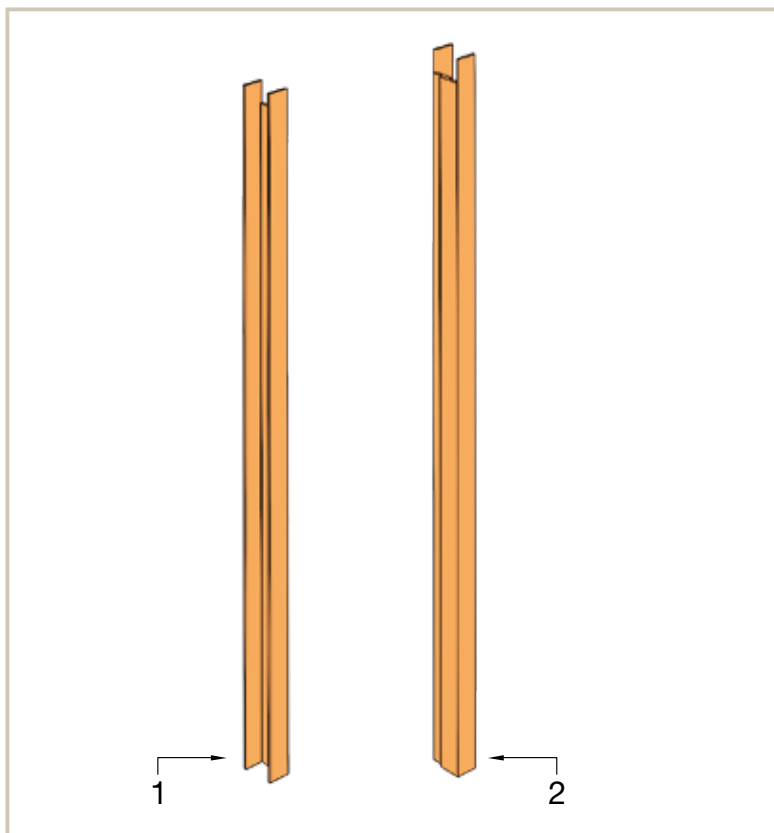

acabados

Roble

Haya

Wengué

Nogal

* LA MADERA EN UN MATERIAL NATURAL, POR LO QUE LA VETA Y EL COLOR PUEDEN VARIAR CONSIDERABLEMENTE CON LAS FOTOGRAFÍAS.

instrucciones de montaje

DELEGACIONES TERRAPILAR: