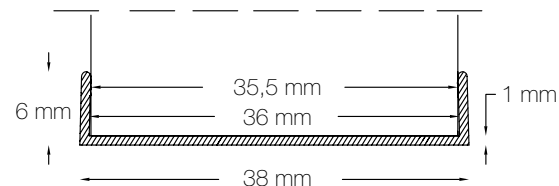

- Picaporte Magnético. (opcional)

- Bisagra Oculta. (opcional)

- Condena Baño. (opcional)

- Tapeta **Tablero Marino Antihumedad.** Marco y Tapeta. Tablero de 10mm (+grosor). Tapeta 8cm. de ancho.

- Perfil protectos de Aluminio Antihumedad. Inox y Blanco. (opcional)