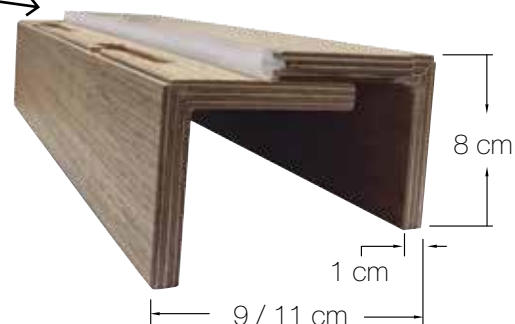

PUERTAS / DOORS

terrapiilar

MATERIALES PARA CREAR

Información Técnica

- Puerta Maciza 35mm.
- Puerta Corredera. (No incluido Casetón)
- Bisagras en Acero Inoxidable.
- Junta de Goma para Aislamiento Térmico y Acústico.
- Picaporte de Serie

- Picaporte Magnético. (opcional)

- Bisagra Oculta. (opcional)

- Condena Baño. (opcional)

- Tapeta **Tablero Marino Antihumedad.** Marco y Tapeta. Tablero de 10mm (+grosor). Tapeta 8cm. de ancho.

- Perfil protectos de Aluminio Antihumedad. Inox y Blanco. (opcional)