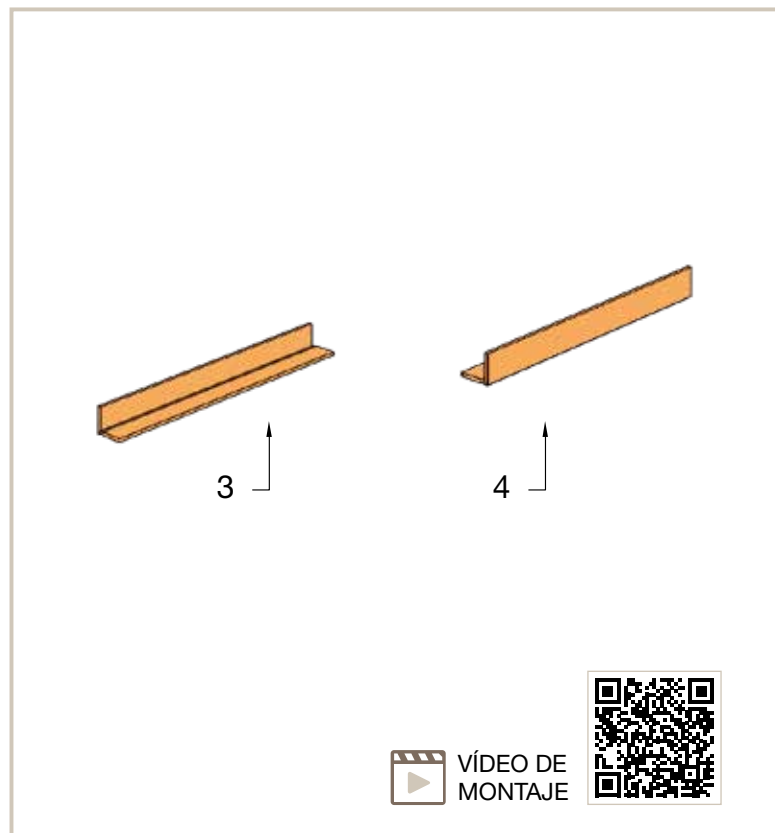

vitrinas

PUERTA 1 CUADRO

Ref. PL1V30

PUERTA 3 CUADROS

Ref. PL3V40

PUERTA 4 CUADROS

Ref. PL4V50

puertas correderas

* PUERTA CORREDERA. 1 HOJA
INCREMENTO 10%

* PUERTA CORREDERA. 2 HOJA
INCREMENTO 80%

puertas lisas

TIPO PUERTA	ALTO (mm)	ANCHO (mm)	GRUESO (mm)	GALCE	REF. HAYA ROBLE	REF. WENGUÉ	REF. NOGAL
PASO	2030	625	35	9 / 11	MLH2062210 / MLR2062210	MLW2062240	MLN2062255
		725	35	9 / 11	MLH2072210 / MLR2072210	MLW2072240	MLN2072255
		825	35	9 / 11	MLH2082210 / MLR2082210	MLW2082240	MLN2082255
	2110	625	35	9 / 11	MLH2162215 / MLR2162215	MLW2162250	MLN2162260
		725	35	9 / 11	MLH2172215 / MLR2162215	MLW2172250	MLN2172260
		825	35	9 / 11	MLH2182215 / MLR2162215	MLW2182250	MLN2182260
FIJO	2030	425	35	9 / 11	MLH2042210 / MLR2042210	MLW2042240	MLN2042255
	2110	425	35	9 / 11	MLH2142215 / MLR2142215	MLW2042250	MLN2042260

puertas rayadas

TIPO PUERTA	ALTO (mm)	ANCHO (mm)	GRUESO (mm)	GALCE	REF. HAYA ROBLE	REF. WENGUÉ	REF. NOGAL
PASO	2030	625	35	9 / 11	RMH2062245 / RMR2062245	RMW2062280	RMN2062280
		725	35	9 / 11	RMH2072245 / RMR2072245	RMW2072280	RMN2072280
		825	35	9 / 11	RMH2082245 / RMR2082245	RMW2082280	RMN2082280
	2110	625	35	9 / 11	RMH2162250 / RMR2162250	RMW2162285	RMN2162285
		725	35	9 / 11	RMH2172250 / RMR2162250	RMW2172285	RMN2172285
		825	35	9 / 11	RMH2182250 / RMR2162250	RMW2182285	RMN2182285
FIJO	2030	425	35	9 / 11	RMH2042245 / RMR2042245	RMW2042280	RMN2042280
	2110	425	35	9 / 11	RMH2142250 / RMR2142250	RMW2042285	RMN2042285

acabados

Roble

Haya

Wengué

Nogal

* LA MADERA EN UN MATERIAL NATURAL, POR LO QUE LA VETA Y EL COLOR PUEDEN VARIAR CONSIDERABLEMENTE CON LAS FOTOGRAFÍAS.

instrucciones de montaje