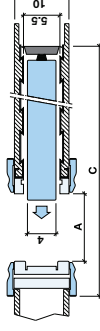

Casoneto 9 cm	Medida luz pasaje A ancho B altura (difi (cm))	Medida total hueco C ancho D altura total (cm)	Espesor pared interior (cm)	Interior estructura (cm)	Grosor máximo de la puerta (cm)	Peso de carga máx. (cm)	PVP
60x200x9	60 200	133 208	9	5,5	4	80	188 €
60x210x9	60 210	133 218	9	5,5	4	80	188 €
70x200x9	70 200	153 208	9	5,5	4	80	188 €
70x210x9	70 210	153 218	9	5,5	4	80	188 €
80x200x9	80 200	173 208	9	5,5	4	80	188 €
80x210x9	80 210	173 218	9	5,5	4	80	188 €
90x200x9	90 200	194 208	9	5,5	4	80	188 €
90x210x9	90 210	194 218	9	5,5	4	80	188 €
100x200x9	100 200	214 208	9	5,5	4	80	264 €
100x210x9	100 210	214 218	9	5,5	4	80	264 €

Casoneto 10,5 cm	Medida luz pasaje A ancho B altura (difi (cm))	Medida total hueco C ancho D altura total (cm)	Espesor pared interior escabada (cm)	Interior estructura (cm)	Grosor máximo de la puerta (cm)	Peso de carga máx. (cm)	PVP
60x200x10,5	60 200	133 208	10,5	7	5,5	80	188 €
60x210x10,5	60 210	133 218	10,5	7	5,5	80	188 €
70x200x10,5	70 200	153 208	10,5	7	5,5	80	188 €
70x210x10,5	70 210	153 218	10,5	7	5,5	80	188 €
80x200x10,5	80 200	173 208	10,5	7	5,5	80	188 €
80x210x10,5	80 210	173 218	10,5	7	5,5	80	188 €
90x200x10,5	90 200	194 208	10,5	7	5,5	80	188 €
90x210x10,5	90 210	194 218	10,5	7	5,5	80	188 €
100x200x10,5	100 200	214 208	10,5	7	5,5	80	264 €
100x210x10,5	100 210	214 218	10,5	7	5,5	80	264 €

Casoneto PVL 10 cm	Medida luz pasaje A ancho B altura (difi (cm))	Medida total hueco C ancho D altura total (cm)	Espesor pared interior (cm)	Interior estructura (cm)	Grosor máximo de la puerta (cm)	Peso de carga máx. (cm)	PVP
60x200x10	60 200	131 212	10	5,5	4	80	188 €
60x210x10	60 210	131 220	10	5,5	4	80	188 €
70x200x10	70 200	151 212	10	5,5	4	80	188 €
70x210x10	70 210	151 220	10	5,5	4	80	188 €
80x200x10	80 200	171 212	10	5,5	4	80	188 €
80x210x10	80 210	171 220	10	5,5	4	80	188 €
90x200x10	90 200	191 212	10	5,5	4	80	188 €
90x210x10	90 210	191 220	10	5,5	4	80	188 €
100x200x10	100 200	211 212	10	5,5	4	80	264 €
100x210x10	100 210	211 220	10	5,5	4	80	264 €