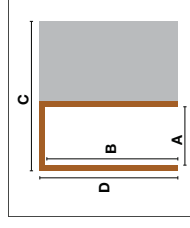

Guía

Guía de aluminio reforzada para facilitar el montaje de las jambas al carpintero, con una ligera inclinación en la parte inferior, del mismo ángulo que las ruedas del carro de deslizamiento, para mantener la puerta siempre en posición central y evitar oscilaciones.

Carros de deslizamiento

Dos carros formando tándem de 4 ruedas cada uno equipadas con cojinetes de rodillo, silenciosos y de gran durabilidad. Con una capacidad de carga de hasta 80 kg.

Final de carrera

Final de carrera regulable y con pinza de frenado que bloquea ligeramente la puerta.

Guiador inferior

Guía inferior regulable lateralmente.

Montante

Montante lateral en madera maciza que facilita la colocación de las jambas por parte del carpintero y refuerzan la guía de aluminio.

Distanciadores

Dos distanciadores que aseguran el encuadre de la estructura durante el montaje.

Peso máximo puerta

80 kg.

Medidas puerta

Medidas de cajón que se adaptan a las medidas estándar de puerta, en altura y anchura de hasta 4 cm de grosor en casoneto PVL y 5,5 cm en casoneto de enfoscar.

Marco visto (opcional)

Maderas disponibles: dm, mukal/manganika, pino, haya natural, haya vaporizada, roble, cedro, sapelli, arce y cerezo.

Garantía

10 años

Modelos

Casoneto 9 cm