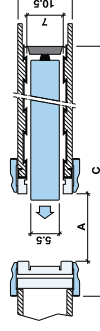

Casoneto 9 cm	Medida luz pasaje A ancho B altura (difi (cm))	Medida total hueco C ancho D altura total (cm)	Espesor pared interior (cm)	Interior estructura (cm)	Grosor máximo de la puerta (cm)	Peso de carga máx. (cm)	PVP
60x200x9	60 200	133 208	9	5,5	4	80	188 €
60x210x9	60 210	133 218	9	5,5	4	80	188 €
70x200x9	70 200	153 208	9	5,5	4	80	188 €
70x210x9	70 210	153 218	9	5,5	4	80	188 €
80x200x9	80 200	173 208	9	5,5	4	80	188 €
80x210x9	80 210	173 218	9	5,5	4	80	188 €
90x200x9	90 200	194 208	9	5,5	4	80	188 €
90x210x9	90 210	194 218	9	5,5	4	80	188 €
100x200x9	100 200	214 208	9	5,5	4	80	264 €
100x210x9	100 210	214 218	9	5,5	4	80	264 €

Casoneto 10,5 cm	Medida luz pasaje A ancho B altura (difi (cm))	Medida total hueco C ancho D altura total (cm)	Espesor pared interior escabada (cm)	Interior estructura (cm)	Grosor máximo de la puerta (cm)	Peso de carga máx. (cm)	PVP
60x200x10,5	60 200	133 208	10,5	7	5,5	80	188 €
60x210x10,5	60 210	133 218	10,5	7	5,5	80	188 €
70x200x10,5	70 200	153 208	10,5	7	5,5	80	188 €
70x210x10,5	70 210	153 218	10,5	7	5,5	80	188 €
80x200x10,5	80 200	173 208	10,5	7	5,5	80	188 €
80x210x10,5	80 210	173 218	10,5	7	5,5	80	188 €
90x200x10,5	90 200	194 208	10,5	7	5,5	80	188 €
90x210x10,5	90 210	194 218	10,5	7	5,5	80	188 €
100x200x10,5	100 200	214 208	10,5	7	5,5	80	264 €
100x210x10,5	100 210	214 218	10,5	7	5,5	80	264 €

Casoneto PVL 10 cm	Medida luz pasaje A ancho B altura (difi (cm))	Medida total hueco C ancho D altura total (cm)	Espesor pared interior (cm)	Interior estructura (cm)	Grosor máximo de la puerta (cm)	Peso de carga máx. (cm)	PVP
60x200x10	60 200	131 212	10	5,5	4	80	188 €
60x210x10	60 210	131 220	10	5,5	4	80	188 €
70x200x10	70 200	151 212	10	5,5	4	80	188 €
70x210x10	70 210	151 220	10	5,5	4	80	188 €
80x200x10	80 200	171 212	10	5,5	4	80	188 €
80x210x10	80 210	171 220	10	5,5	4	80	188 €
90x200x10	90 200	191 212	10	5,5	4	80	188 €
90x210x10	90 210	191 220	10	5,5	4	80	188 €
100x200x10	100 200	211 212	10	5,5	4	80	264 €
100x210x10	100 210	211 220	10	5,5	4	80	264 €