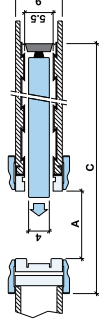

Casoneto 9 cm	Medida luz pasaje A ancho B altura (difi (cm))	Medida total hueco C ancho D altura total (cm)	Espesor pared interior (cm)	Interior estructura (cm)	Grosor máximo de la puerta (cm)	Peso de carga máx. (cm)	PVP
60x200x9	60 200	133 208	9	5,5	4	80	188 €
60x210x9	60 210	133 218	9	5,5	4	80	188 €
70x200x9	70 200	153 208	9	5,5	4	80	188 €
70x210x9	70 210	153 218	9	5,5	4	80	188 €
80x200x9	80 200	173 208	9	5,5	4	80	188 €
80x210x9	80 210	173 218	9	5,5	4	80	188 €
90x200x9	90 200	194 208	9	5,5	4	80	188 €
90x210x9	90 210	194 218	9	5,5	4	80	188 €
100x200x9	100 200	214 208	9	5,5	4	80	264 €
100x210x9	100 210	214 218	9	5,5	4	80	264 €

Casoneto 10,5 cm	Medida luz pasaje A ancho B altura (difi (cm))	Medida total hueco C ancho D altura total (cm)	Espesor pared interior escabada (cm)	Interior estructura (cm)	Grosor máximo de la puerta (cm)	Peso de carga máx. (cm)	PVP
60x200x10,5	60 200	133 208	10,5	7	5,5	80	188 €
60x210x10,5	60 210	133 218	10,5	7	5,5	80	188 €
70x200x10,5	70 200	153 208	10,5	7	5,5	80	188 €
70x210x10,5	70 210	153 218	10,5	7	5,5	80	188 €
80x200x10,5	80 200	173 208	10,5	7	5,5	80	188 €
80x210x10,5	80 210	173 218	10,5	7	5,5	80	188 €
90x200x10,5	90 200	194 208	10,5	7	5,5	80	188 €
90x210x10,5	90 210	194 218	10,5	7	5,5	80	188 €
100x200x10,5	100 200	214 208	10,5	7	5,5	80	264 €
100x210x10,5	100 210	214 218	10,5	7	5,5	80	264 €

Casoneto PVL 10 cm	Medida luz pasaje A ancho B altura (difi (cm))	Medida total hueco C ancho D altura total (cm)	Espesor pared interior (cm)	Interior estructura (cm)	Grosor máximo de la puerta (cm)	Peso de carga máx. (cm)	PVP
60x200x10	60 200	131 212	10	5,5	4	80	188 €
60x210x10	60 210	131 220	10	5,5	4	80	188 €
70x200x10	70 200	151 212	10	5,5	4	80	188 €
70x210x10	70 210	151 220	10	5,5	4	80	188 €
80x200x10	80 200	171 212	10	5,5	4	80	188 €
80x210x10	80 210	171 220	10	5,5	4	80	188 €
90x200x10	90 200	191 212	10	5,5	4	80	188 €
90x210x10	90 210	191 220	10	5,5	4	80	188 €
100x200x10	100 200	211 212	10	5,5	4	80	264 €
100x210x10	100 210	211 220	10	5,5	4	80	264 €