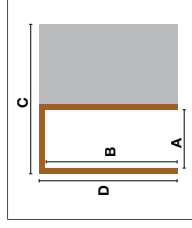

Casoneto 9 cm	Medida luz pasaje A ancho B altura (difi (cm))	Medida total hueco C ancho D altura total (cm)	Espesor pared interior (cm)	Interior estructura (cm)	Grosor máximo de la puerta (cm)	Peso de carga máx. (cm)	PVP
60x200x9	60 200	133 208	9	5,5	4	80	188 €
60x210x9	60 210	133 218	9	5,5	4	80	188 €
70x200x9	70 200	153 208	9	5,5	4	80	188 €
70x210x9	70 210	153 218	9	5,5	4	80	188 €
80x200x9	80 200	173 208	9	5,5	4	80	188 €
80x210x9	80 210	173 218	9	5,5	4	80	188 €
90x200x9	90 200	194 208	9	5,5	4	80	188 €
90x210x9	90 210	194 218	9	5,5	4	80	188 €
100x200x9	100 200	214 208	9	5,5	4	80	264 €
100x210x9	100 210	214 218	9	5,5	4	80	264 €

Casoneto 10,5 cm	Medida luz pasaje A ancho B altura (difi (cm))	Medida total hueco C ancho D altura total (cm)	Espesor pared interior escabada (cm)	Interior estructura (cm)	Grosor máximo de la puerta (cm)	Peso de carga máx. (cm)	PVP
60x200x10,5	60 200	133 208	10,5	7	5,5	80	188 €
60x210x10,5	60 210	133 218	10,5	7	5,5	80	188 €
70x200x10,5	70 200	153 208	10,5	7	5,5	80	188 €
70x210x10,5	70 210	153 218	10,5	7	5,5	80	188 €
80x200x10,5	80 200	173 208	10,5	7	5,5	80	188 €
80x210x10,5	80 210	173 218	10,5	7	5,5	80	188 €
90x200x10,5	90 200	194 208	10,5	7	5,5	80	188 €
90x210x10,5	90 210	194 218	10,5	7	5,5	80	188 €
100x200x10,5	100 200	214 208	10,5	7	5,5	80	264 €
100x210x10,5	100 210	214 218	10,5	7	5,5	80	264 €

Casoneto PVL 10 cm	Medida luz pasaje A ancho B altura (difi (cm))	Medida total hueco C ancho D altura total (cm)	Espesor pared interior (cm)	Interior estructura (cm)	Grosor máximo de la puerta (cm)	Peso de carga máx. (cm)	PVP
60x200x10	60 200	131 212	10	5,5	4	80	188 €
60x210x10	60 210	131 220	10	5,5	4	80	188 €
70x200x10	70 200	151 212	10	5,5	4	80	188 €
70x210x10	70 210	151 220	10	5,5	4	80	188 €
80x200x10	80 200	171 212	10	5,5	4	80	188 €
80x210x10	80 210	171 220	10	5,5	4	80	188 €
90x200x10	90 200	191 212	10	5,5	4	80	188 €
90x210x10	90 210	191 220	10	5,5	4	80	188 €
100x200x10	100 200	211 212	10	5,5	4	80	264 €
100x210x10	100 210	211 220	10	5,5	4	80	264 €