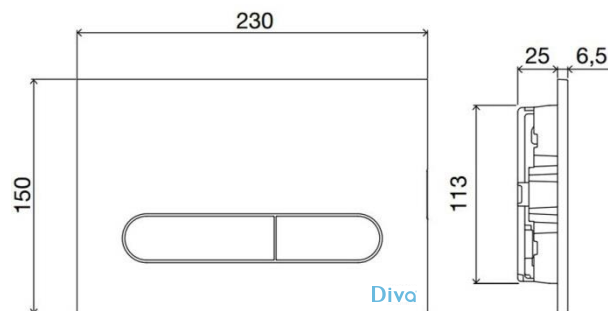

Ficha Técnica

Pulsador Diva Sky

Diva®

(medidas en milímetros)

Identificación del producto

IBG880433	Sky Blanco
IBG880435	Sky Cromado Brillo
IBG880437	Sky Cromado mate

Definición y uso

- Placa de control mecánica para cisternas empotradas Diva.

Características Técnicas

- Doble descarga que permite ahorrar agua
- Accionamiento: mecánico
- Dimensiones: 230 X 150 mm
- Fuerza de accionamiento <20N
- Espesor: 6,5 mm
- Apertura y cierre de la placa frontal por sistema de "click"