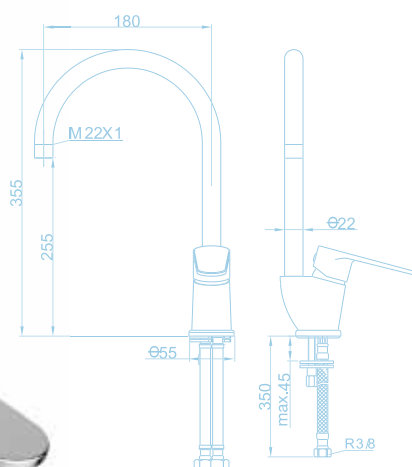

Características:

- Doble apertura
- Inversor con retorno automático

Kit de ducha con soporte:

- Soporte orientable
- Mango ducha anticalcárea
- Flexo cromo 170 cm

Características:

- Doble apertura.
- Caño giratorio.