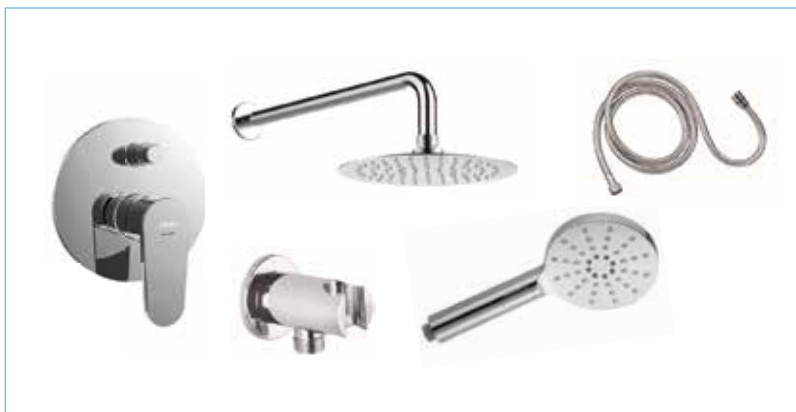

NOVEDAD

Empotrado monomando 2 salidas negro
Helena
 Ref. HL556N

Kits empotrado

Kit empotrado cromo

Helena

Ref. KIT DIVA

Incluye:

- > Grifo monomando empotrado baño-ducha
- > Brazo de ducha tubular con rociador 20 cm
- > Mango de ducha
- > Soporte de ducha con salida
- > Flexo cromo

Kit empotrado negro

Helena

Ref. KIT DIVAN

Incluye:

- > Grifo monomando empotrado baño-ducha
- > Brazo de ducha tubular con rociador 20 cm
- > Mango de ducha
- > Soporte de ducha con salida
- > Flexo

Kits ducha