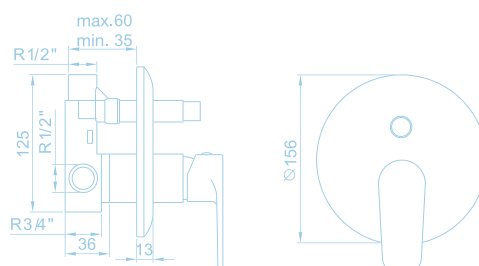

Empotrado monomando 2 salidas negro
Helena
Ref. HL556N