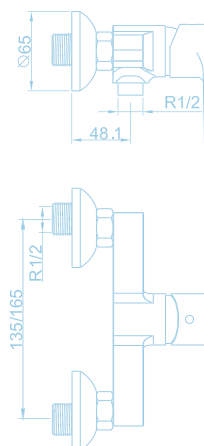

Características:

- Doble apertura
- Inversor con retorno automático

Kit de ducha con soporte:

- Soporte orientable
- Mango ducha anticalcárea
- Flexo negro 170 cm

Características:

- Doble apertura.
- Caño giratorio.

NOVEDAD