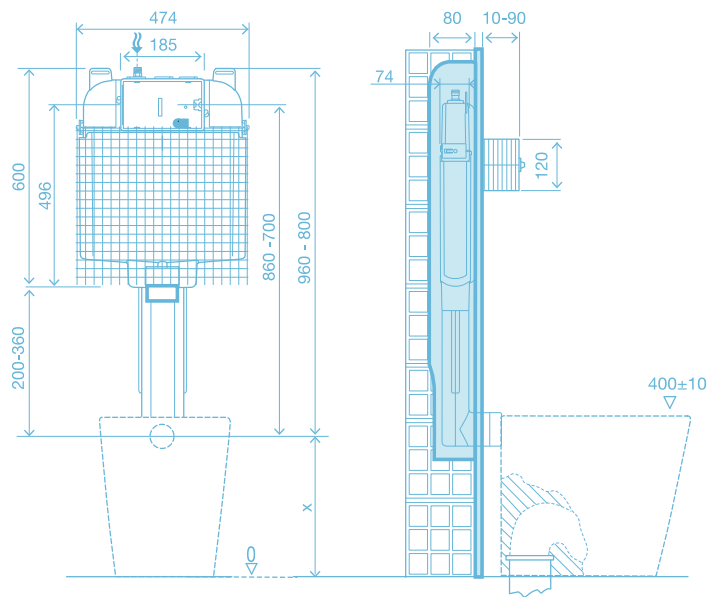

Pulsador descarga dual blanco
Sky
Ref. IBG880433