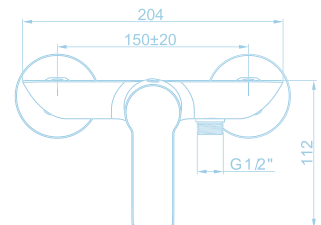

Características:

- > Aireador orientable
- > Inversor automático integrado