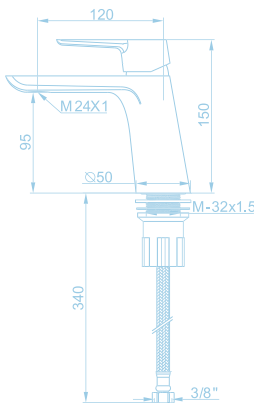

Características:

- Cuerpo liso.
- Sistema aireador orientable.
- Apertura en frío.