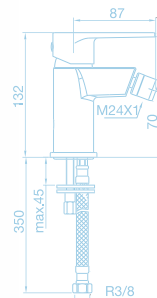

Monomando Lavabo
Helena
Ref. HL107

Monomando Bidé
Helena
Ref. HL227

Características:

- Cuerpo liso.
- Doble apertura

**Monomando Baño-Ducha
Helena**
Ref. HL555

Características:

- Doble apertura
- Inversor con retorno automático