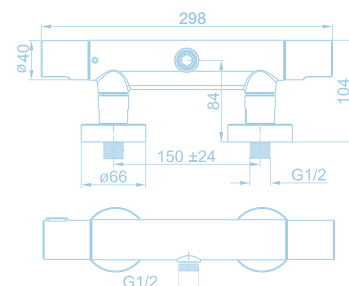

Termóstatica Ducha Verona

Ref. DVT424

Termóstatica Ducha con kit de ducha con barra Verona

Ref. DVT424102

Características:

- > Sistema Cooltouch: superficie apta para el tacto.
- > Sistema con tope temperatura a 38°C
- > Sistema corte de seguridad por fallo de suministro.