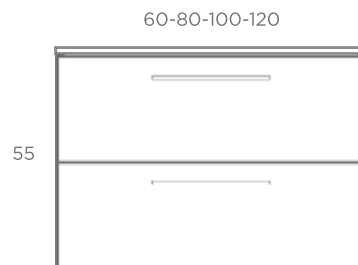

Valenti

Conjunto mueble Vichy 80 (Ref.085409) con lavabo Minerva (Ref. 08380502) y espejo retroiluminado 80 (Ref. 085485)

Mueble suspendido 2 cajones

* Organizador no incluido.

Fondo 45cm

35

Fondo 27cm

Referencias