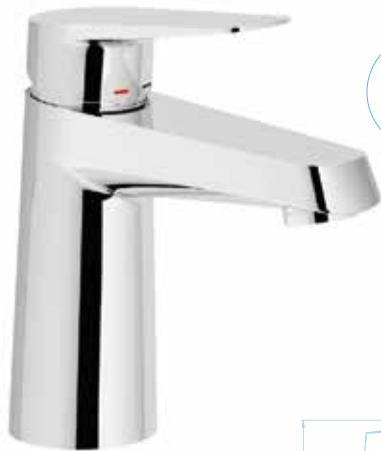

Monomando Lavabo
Helena
Ref. HL107

Monomando Bidé
Helena
Ref. HL227

Características:

- Cuerpo liso.
- Doble apertura

**Monomando Baño-Ducha
Helena**
Ref. HL555

Características:

- Doble apertura
- Inversor con retorno automático

Características:

- > Cuerpo liso.
- > Doble apertura.

Monomando Baño-Ducha
Helena
Ref. HL555N

Características:

- Doble apertura
- Inversor con retorno automático

Monomando Ducha con Kit de ducha
Helena
Ref. HL424N

Monomando Lavabo
Milano
Ref. SY97118/2CR

Milano

FABRICACIÓN
ITALIANA

Características:

- > Diseño italiano
- > Cartucho ecológico

Monomando Baño-Ducha
Milano
Ref. SY97110/1CR

Milano

FABRICACIÓN
ITALIANA

Monomando Cocina
Milano
Ref. SY97134CR

Monomando Lavabo
Milano
Ref. SY97118/2 CR

Características:

- Cuerpo liso.
- Cartucho ecológico.

Monomando Bidé con desagüe
Milano
Ref. SY97119/1CR

Características:

- Incluye desagüe.
- Cartucho ecológico.