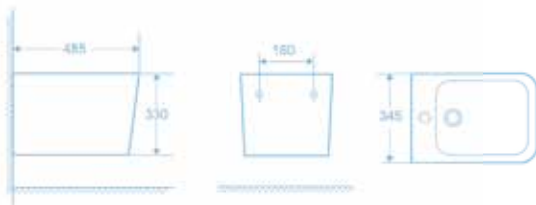

Bidé Compacto Suspendido Natura

Ref. 388606

Características:

- > Dimensiones: 485×345×330mm
- > Peso bidé: 25 kg