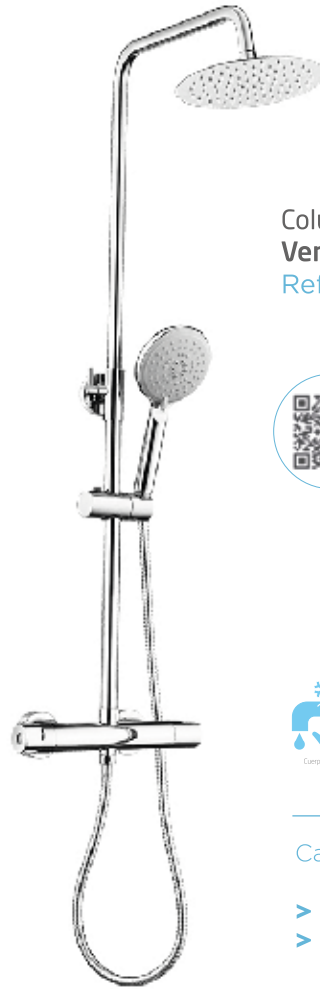

Columna de ducha termostática negra
Olimpia
Ref. 44435442D

COLUMNAS DE DUCHA

NOVEDAD

Columna termostática negra
Olimpia
Ref. 44435442D

Cuerpo Frío

Tope Seguridad

Características:

- Sistema antigoteo DRY
- Temperatura constante
- Rociador orientable
- Desviador/Inversor: En maneta caudal izquierda

Columna termostática
Milano
 Ref. TY85330/60CR

Columna termostática
Square
 Ref. 159700

Columna termostática
Aura
Ref. TYKO85330/61CR

Columna termostática
Verona
Ref. DVT431

Características:

- Barra telescópica
- Inversor integrado

EMPOTRADOS

Monomando empotrado 2 salidas
Verona
Ref. DV556

Verona

Monomando empotrado
Verona
 Ref. DV425

Monomando empotrado 2 salidas
Verona
 Ref. DV556

Helena

Empotrado monomando
Helena
 Ref. HL425

Empotrado monomando 2 salidas
Helena
 Ref. HL556

NOVEDAD

Empotrado monomando 2 salidas negro
Helena
 Ref. HL556N

Kits empotrado

Kit empotrado cromo

Helena

Ref. KIT DIVA

Incluye:

- > Grifo monomando empotrado baño-ducha
- > Brazo de ducha tubular con rociador 20 cm
- > Mango de ducha
- > Soporte de ducha con salida
- > Flexo cromo