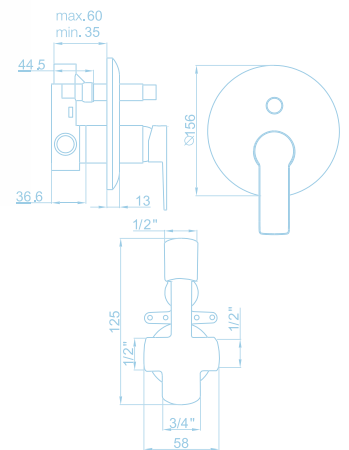

EMPOTRADOS

Monomando empotrado 2 salidas
Verona
Ref. DV556

Verona

Monomando empotrado
Verona
 Ref. DV425

Monomando empotrado 2 salidas
Verona
 Ref. DV556

Helena

Empotrado monomando
Helena
 Ref. HL425

Empotrado monomando 2 salidas
Helena
 Ref. HL556