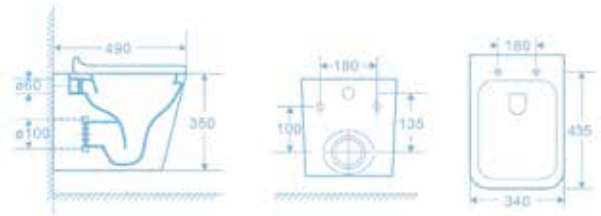

Bidé Compacto Suspendido Natura

Ref. 388606

Características:

- > Dimensiones: 485×345×330mm
- > Peso bidé: 25 kg

Platos de ducha

PLATOS DE DUCHA

Natura

Fácil limpieza