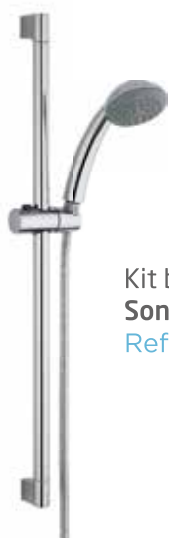

Monomando Lavabo
Helena
Ref. HL107

Monomando Bidé
Helena
Ref. HL227

Características:

- Cuerpo liso.
- Doble apertura

**Monomando Baño-Ducha
Helena**
Ref. HL555

Características:

- Doble apertura
- Inversor con retorno automático

Columna termostática
Milano
 Ref. TY85330/60CR

Columna termostática
Square
 Ref. 159700

Columna termostática
Aura
Ref. TYKO85330/61CR

Columna termostática
Verona
Ref. DVT431

Características:

- Barra telescópica
- Inversor integrado

NOVEDAD

Empotrado monomando 2 salidas negro
Helena
 Ref. HL556N

Kits empotrado

Kit empotrado cromo

Helena

Ref. KIT DIVA

Incluye:

- > Grifo monomando empotrado baño-ducha
- > Brazo de ducha tubular con rociador 20 cm
- > Mango de ducha
- > Soporte de ducha con salida
- > Flexo cromo

Kit empotrado negro

Helena

Ref. KIT DIVAN

Incluye:

- > Grifo monomando empotrado baño-ducha
- > Brazo de ducha tubular con rociador 20 cm
- > Mango de ducha
- > Soporte de ducha con salida
- > Flexo

Kits ducha