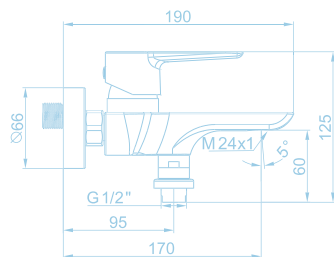

Características:

- > Aireador orientable
- > Inversor automático integrado