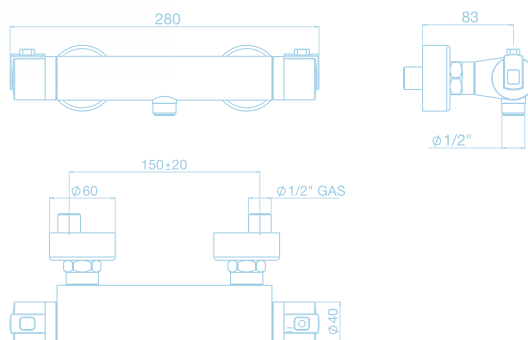

Kit de ducha con soporte:

- Soporte orientable
- Mango ducha monochorro
- Flexo 150 cm

**Termóstática Ducha
Milano**
Ref. TY97030CR

Características:

- Cuerpo templado para evitar quemaduras.
- Sistema con tope temperatura a 38°C