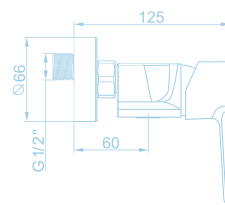

Características:

- > Aireador orientable
- > Inversor automático integrado