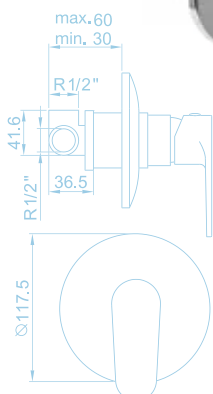

Empotrado monomando 2 salidas negro
Helena
Ref. HL556N