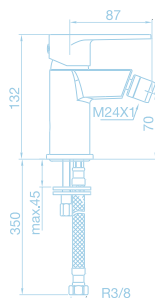

- > Cuerpo liso.
- > Doble apertura.
- > Limitador de caudal ecológico

Monomando Lavabo XXL
Helena
Ref. HL111N

Monomando Lavabo Alto
Helena
Ref. HL109N

Monomando Lavabo
Helena
Ref. HL107N

Monomando Bidé
Helena
Ref. HL227N