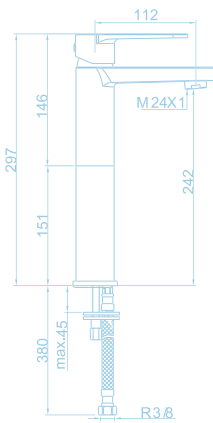

- > Cuerpo liso.
- > Doble apertura.
- > Limitador de caudal ecológico

Monomando Lavabo XXL
Helena
Ref. HL111N

Monomando Lavabo Alto
Helena
Ref. HL109N

Monomando Lavabo
Helena
Ref. HL107N

Monomando Bidé
Helena
Ref. HL227N