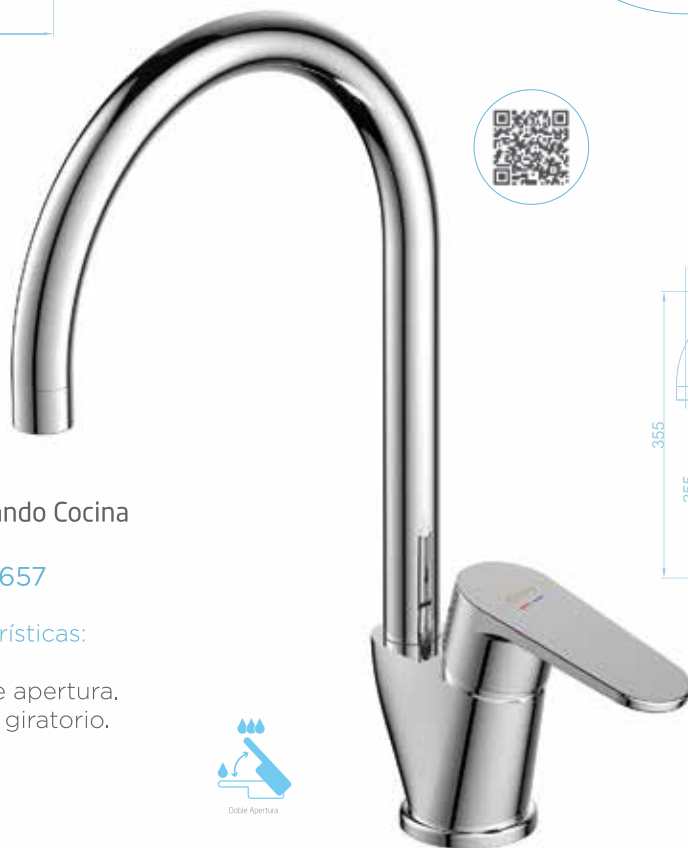

Monomando Lavabo
Helena Black
Ref. HL109N

Helena

Monomando Lavabo XXL
Helena
Ref. HL111

Características:

- Cuerpo liso.
- Doble apertura.
- Limitador de caudal ecológico

Monomando Lavabo Alto
Helena
Ref. HL109

Monomando Lavabo
Helena
Ref. HL107

Monomando Bidé
Helena
Ref. HL227

Características:

- Cuerpo liso.
- Doble apertura

**Monomando Baño-Ducha
Helena**
Ref. HL555

Características:

- Doble apertura
- Inversor con retorno automático

Kit de ducha con soporte:

- Soporte orientable
- Mango ducha anticalcárea
- Flexo cromo 170 cm

**Monomando Cocina
Helena**
Ref. HL657

Características:

- Doble apertura.
- Caño giratorio.

Helena Black

Características: