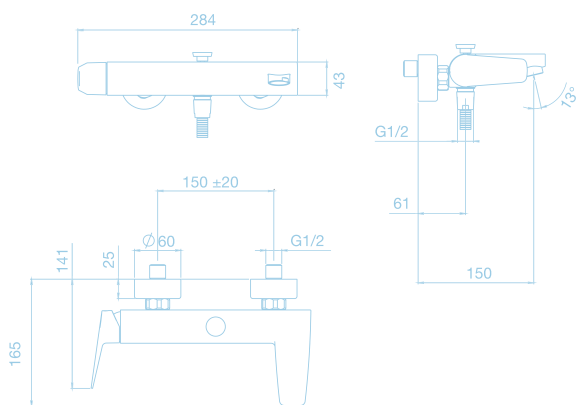

**Monomando Baño-Ducha con Kit de ducha
Milano**
Ref. SY97110CR

Características:

- Inversor con retorno automático
- Cartucho ecológico

**Monomando Ducha
Milano**
Ref. SY97130CR

Características:

- Cartucho ecológico