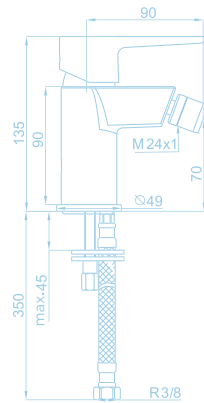

Verona

Monomando Lavabo
Verona
 Ref. DV107

Características:

- Cuerpo liso.
- Sistema aireador orientable.
- Apertura en frío.

Monomando Bidé
Verona
 Ref. DV227

Monomando Baño-Ducha con Kit de Ducha Verona

Ref. DV555