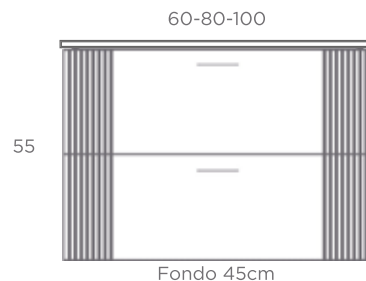

Nimes

Mueble suspendido 2 cajones

Referencias

	Blanco Ada	Ceniza	Navy	Cotton
60	085371	085372	085373	72328
80	085375	085376	085377	72329
100	085379	085380	085381	72330
100 seno dcha	085383	085384	085385	72331
100 seno izq	085387	085388	085389	72332
Columna	085391	085392	085393	72333

Tiradores

	Cromo	Negro	Dorado
Tirador	085395	085396	085397
Tirador columna	085676	085677	085678

Extracción total

Sistema Soft Close

Lacado Mate

Cajón Textil