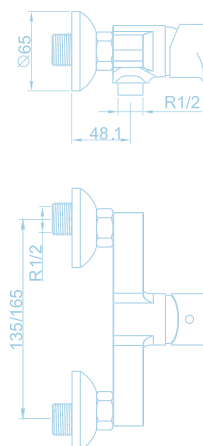

Kit de ducha con soporte:

- Soporte orientable
- Mango ducha anticalcárea
- Flexo cromo 170 cm

**Monomando Cocina
Helena**
Ref. HL657

Características:

- Doble apertura.
- Caño giratorio.