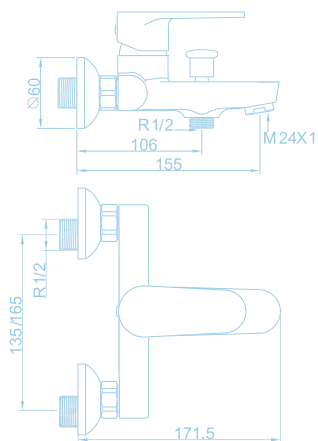

Características:

- > Cuerpo liso.
- > Doble apertura.

Monomando Baño-Ducha
Helena
Ref. HL555N

Características:

- Doble apertura
- Inversor con retorno automático

Monomando Ducha con Kit de ducha
Helena
Ref. HL424N