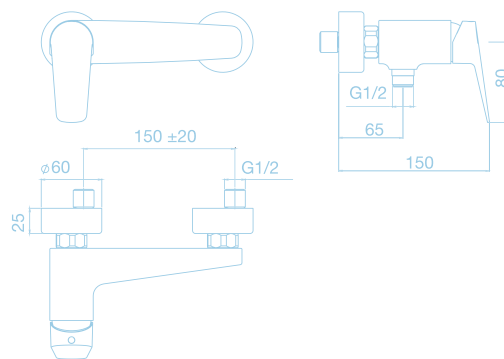

Kit de ducha con soporte:

- Soporte orientable
- Mango ducha monochorro
- Flexo 150 cm

**Termóstática Ducha
Milano**
Ref. TY97030CR

Características:

- Cuerpo templado para evitar quemaduras.
- Sistema con tope temperatura a 38°C