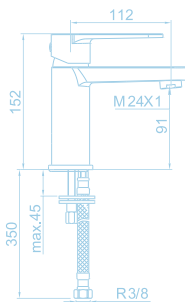

Monomando Lavabo
Helena Black
Ref. HL109N

Helena

Monomando Lavabo XXL
Helena
Ref. HL111

Características:

- Cuerpo liso.
- Doble apertura.
- Limitador de caudal ecológico

Monomando Lavabo Alto
Helena
Ref. HL109