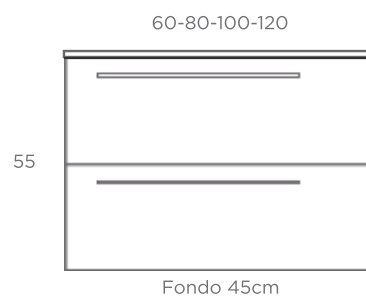

Referencias

	Blanco Ada	Cotton	Avio	Musgo	Ceniza
60	085281	085282	085283	085284	085285
80	085286	085287	085288	085289	085290
100	085291	085292	085293	085294	085295
100 seno dcha	085296	085297	085298	085299	085300
100 seno izq	085301	085302	085303	085304	085305
120	085306	085307	085308	085309	085310
120 dos senos	085521	085522	085523	085524	085525
120 seno dcha	085311	085312	085313	085314	085315
120 seno izq	085316	085317	085318	085319	085320
Columna	085321	085322	085323	085324	085325

Extracción total

Sistema Soft Close

Lacado Mate

Cajón Textil