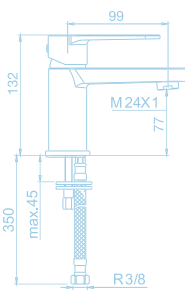

Monomando Lavabo
Helena
Ref. HL107