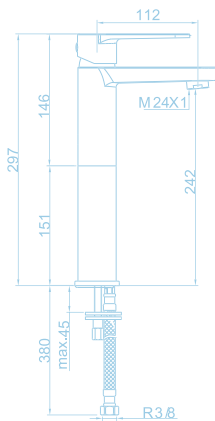

Monomando Lavabo
Helena Black
Ref. HL109N

Helena

Monomando Lavabo XXL
Helena
Ref. HL111

Características:

- Cuerpo liso.
- Doble apertura.
- Limitador de caudal ecológico

Monomando Lavabo Alto
Helena
Ref. HL109