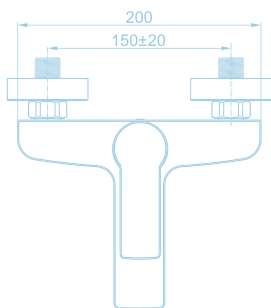

Características:

- > Aireador orientable
- > Inversor automático integrado