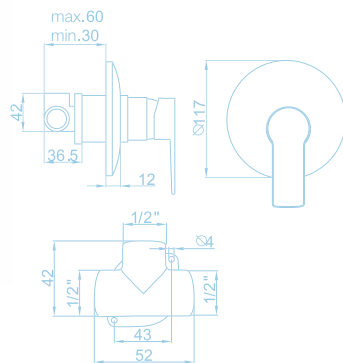

Verona

Monomando empotrado
Verona
Ref. DV425