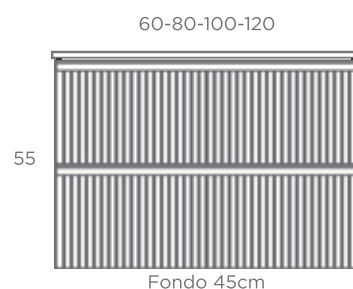

Mueble suspendido 2 cajones

Referencias

	Blanco Ada	Ceniza	Navy	Cotton
60	085326	085327	085329	72318
80	085331	085332	085334	72319
100	085336	085337	085339	72320
100 seno dcha	085341	085342	085344	72321
100 seno izq	085346	085347	085349	72322
120	085351	085352	085354	72323
120 dos senos	085526	085527	085529	72326
120 seno dcha	085356	085357	085359	72324
120 seno izq	085361	085362	085364	72325
Columna	085366	085367	085369	72327

Extracción total

Sistema Soft Close

Lacado Mate

Cajón Textil