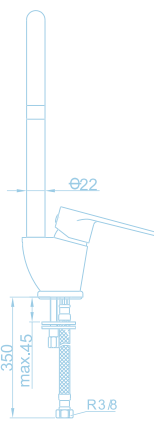

Características:

- Doble apertura.
- Caño giratorio.