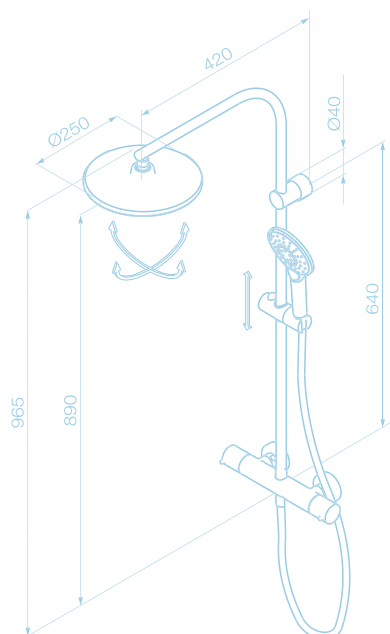

NOVEDAD

Columna termostática negra
Olimpia
Ref. 44435442D