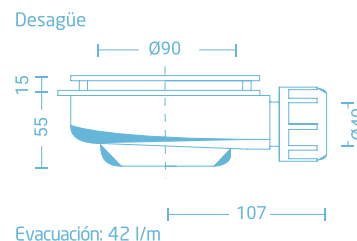

Características:

- > Platos de ducha con gel coat sanitario
- > Platos masa coloreada directamente terminados de molde.
- > Terminación mate.
- > Platos de ducha no pintados.
- > Gran diversidad de moldes que permiten el completo desaguado del plato.
- > Personalizados al cm
- > Textura piedra nature.
- > Certificado antideslizante Clase 3.
- > Evita la proliferación de bacterias.
- > Rejillas de color.
- > Rejilla en acero inoxidable opcional
- > Espesor 2,5/2,7 cm