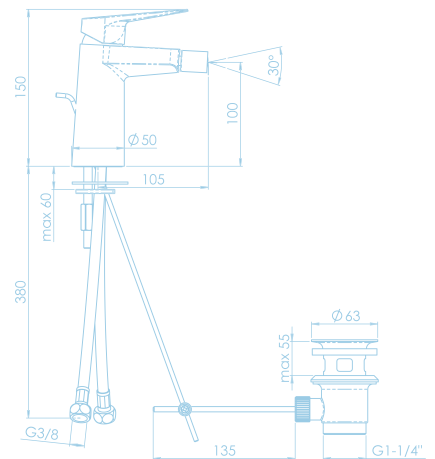

Milano

FABRICACIÓN
ITALIANA

Características:

- Cuerpo liso.
- Cartucho ecológico.

Características:

- Incluye desagüe.
- Cartucho ecológico.