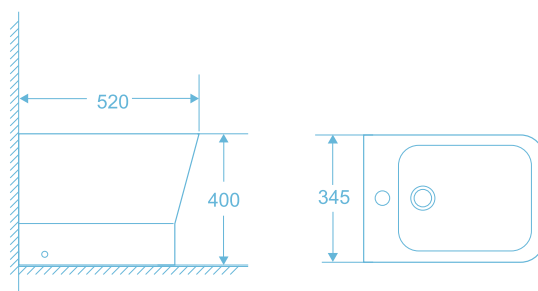

- > Dimensiones: 520x345x400mm
- > Peso bidé: 25kg

Conjunto higiénico cromado
Divablist
Ref. AB-231.2.282

Características:

- > Soporte Nilo cromado
- > Flexo latón 1,20 m.
- > Mango Mini pull Out
- > Grifo con doble salida