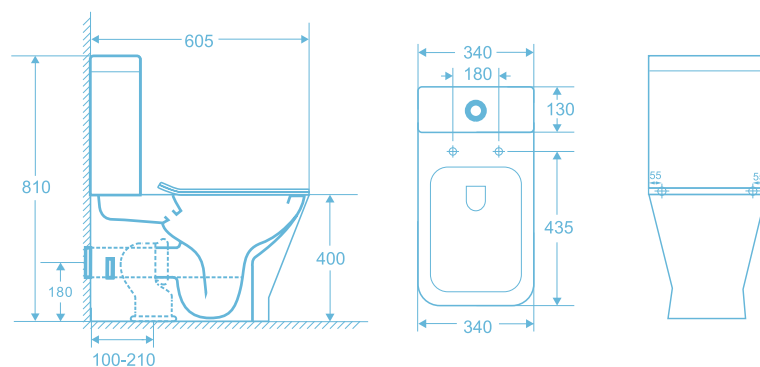

Características:

- > Cuerpo liso.
- > Doble apertura.

Monomando Baño-Ducha
Helena
Ref. HL555N

Características:

- Doble apertura
- Inversor con retorno automático

Monomando Ducha con Kit de ducha
Helena
Ref. HL424N

Natura

Ref. 10928

Tanque

Natura

Ref. 10929

Características:

- > Sistema de descarga tradicional
- > Rimless
- > Mecanismo de doble descarga
- > Tapa Slim amortiguada
- > Dimensiones: 605×340×810mm
- > Peso inodoro: 31.5 kg
- > Peso tanque: 12kg