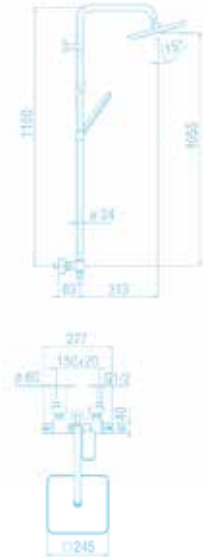

Columna termostática
Milano
 Ref. TY85330/60CR

Columna termostática
Square
 Ref. 159700

Columna termostática
Aura
Ref. TYKO85330/61CR

Columna termostática
Verona
Ref. DVT431

Características:

- Barra telescópica
- Inversor integrado