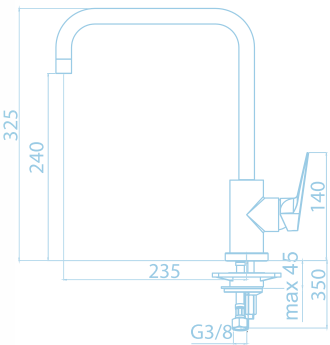

Monomando Lavabo
Milano
Ref. SY97118/2 CR