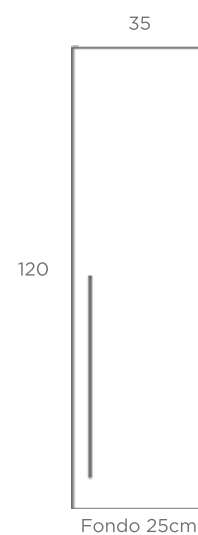

Referencias

	Blanco Ada	Cotton	Avio	Musgo	Ceniza
60	085281	085282	085283	085284	085285
80	085286	085287	085288	085289	085290
100	085291	085292	085293	085294	085295
100 seno dcha	085296	085297	085298	085299	085300
100 seno izq	085301	085302	085303	085304	085305
120	085306	085307	085308	085309	085310
120 dos senos	085521	085522	085523	085524	085525
120 seno dcha	085311	085312	085313	085314	085315
120 seno izq	085316	085317	085318	085319	085320
Columna	085321	085322	085323	085324	085325

Extracción total

Sistema Soft Close

Lacado Mate

Cajón Textil