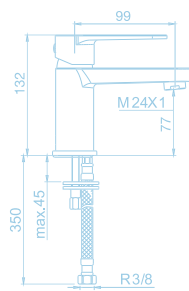

- > Cuerpo liso.
- > Doble apertura.
- > Limitador de caudal ecológico

Monomando Lavabo XXL
Helena
Ref. HL111N

Monomando Lavabo Alto
Helena
Ref. HL109N

Monomando Lavabo
Helena
Ref. HL107N

Monomando Bidé
Helena
Ref. HL227N