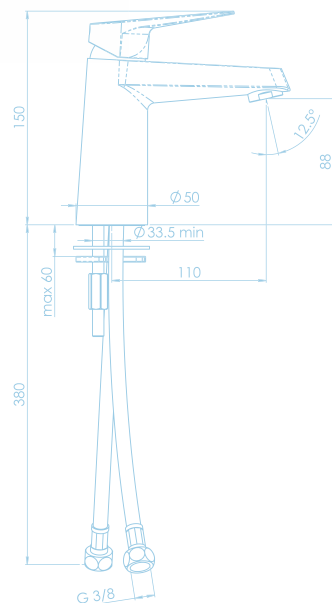

Características:

- Cuerpo liso.
- Cartucho ecológico.

Monomando Bidé con desagüe
Milano
Ref. SY97119/1CR

Características:

- Incluye desagüe.
- Cartucho ecológico.