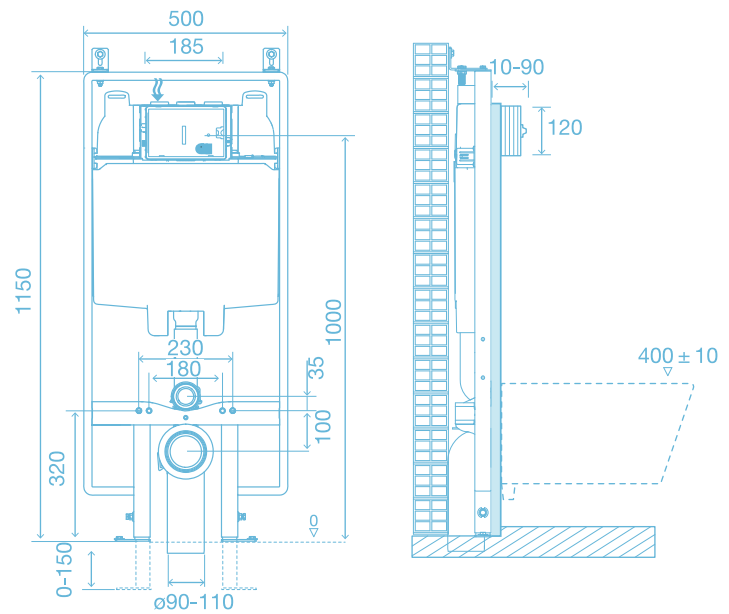

Cisternas empotradas

Cisterna empotrada compacta con bastidor
Diva 74 Plus S90 Sanitarblock
Ref. IBG880432

Características:

- Cisterna compacta
- Instalación en pared ligera
- Compatible con cualquier inodoro suspendido.

Pulsadores