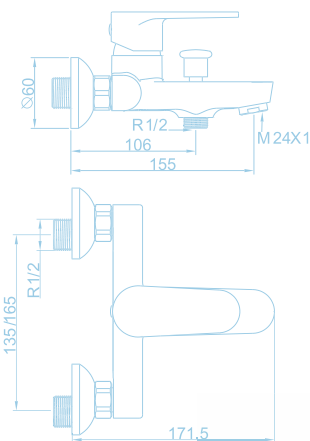

Monomando Lavabo
Helena
Ref. HL107

Monomando Bidé
Helena
Ref. HL227

Características:

- Cuerpo liso.
- Doble apertura

**Monomando Baño-Ducha
Helena**
Ref. HL555

Características:

- Doble apertura
- Inversor con retorno automático