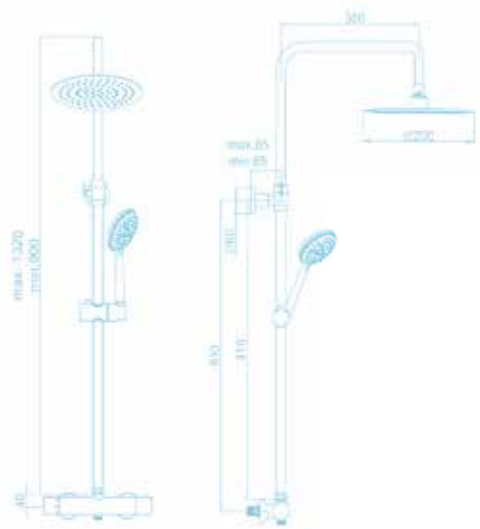

Columna termostática
Milano
 Ref. TY85330/60CR

Columna termostática
Square
 Ref. 159700

Columna termostática
Aura
Ref. TYKO85330/61CR

Columna termostática
Verona
Ref. DVT431

Características:

- Barra telescópica
- Inversor integrado

NOVEDAD

Empotrado monomando 2 salidas negro
Helena
 Ref. HL556N

Kits empotrado

Kit empotrado cromo

Helena

Ref. KIT DIVA

Incluye:

- > Grifo monomando empotrado baño-ducha
- > Brazo de ducha tubular con rociador 20 cm
- > Mango de ducha
- > Soporte de ducha con salida
- > Flexo cromo