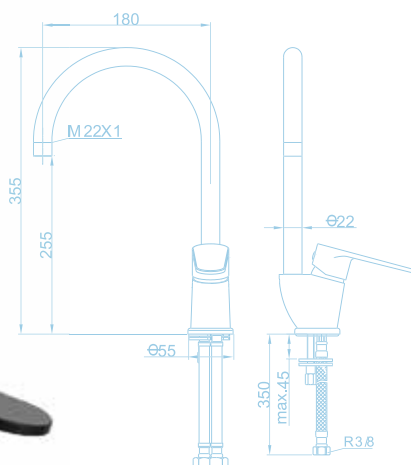

Kit de ducha con soporte:

- Soporte orientable
- Mango ducha anticalcárea
- Flexo negro 170 cm

Monomando Cocina
Helena
Ref. HL657N

Características:

- Doble apertura.
- Caño giratorio.

NOVEDAD

Milano

Diseño italiano y fabricación europea con máximos estándares de calidad para una grifería elegante y atemporal.