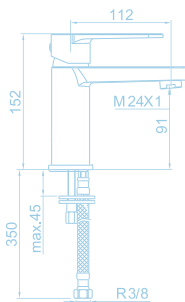

- > Cuerpo liso.
- > Doble apertura.
- > Limitador de caudal ecológico

Monomando Lavabo XXL
Helena
Ref. HL111N

Monomando Lavabo Alto
Helena
Ref. HL109N

Monomando Lavabo
Helena
Ref. HL107N

Monomando Bidé
Helena
Ref. HL227N