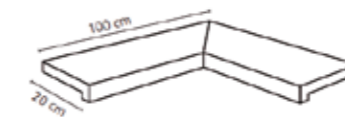

PELDAÑO VIERTEAGUA
ÁNGULO/ESQUINA