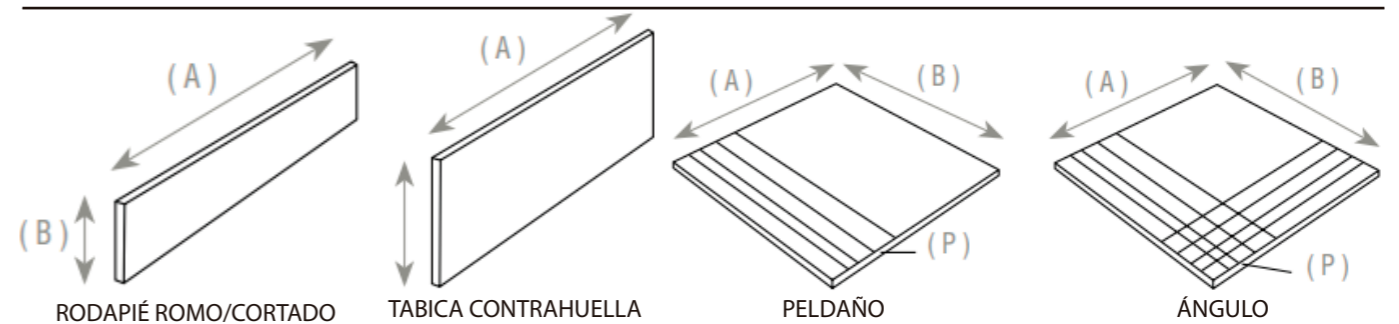

COLORES DISPONIBLES

	SILVER		BLACK	120x120cm 75x75cm 60x60cm
	TAN		GRAY	
	WHITE		DAMGRAY	60x120 cm
	PEARL		PIEZAS ESPECIALES