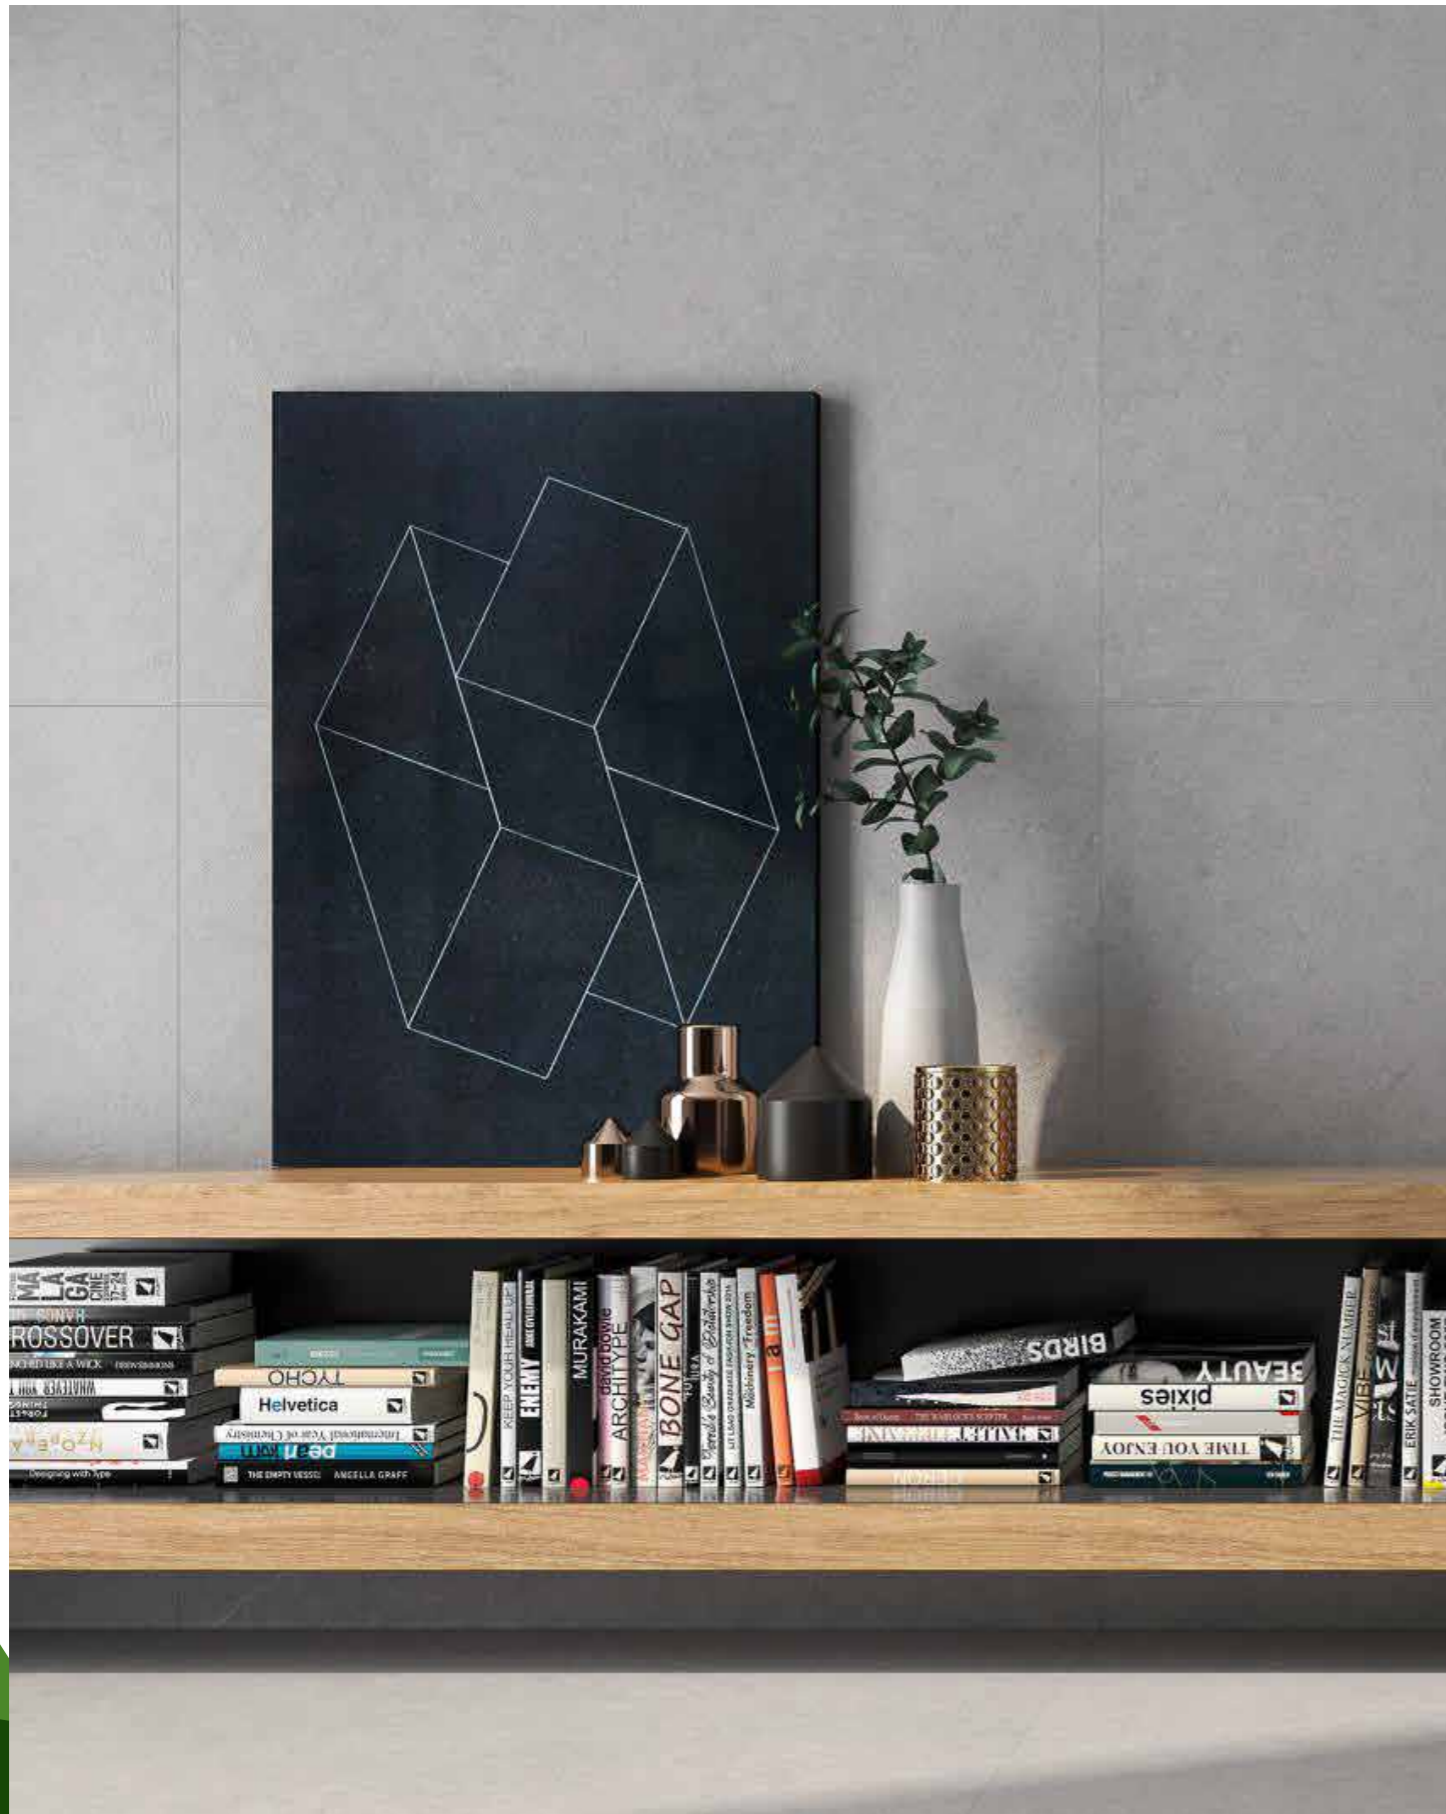

CROMAT

PORCELÁNICO RECTIFICADO | VERSIÓN NATURAL | SEMIPULIDO