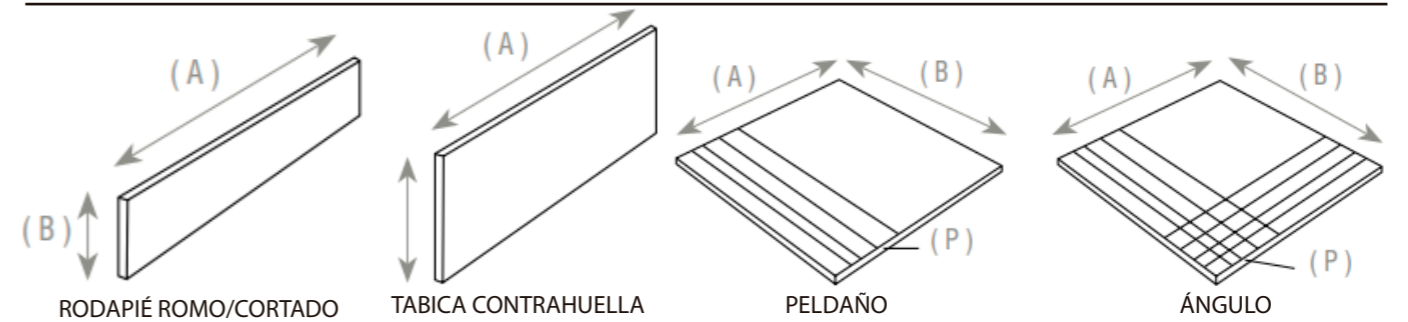

PIEZAS ESPECIALES