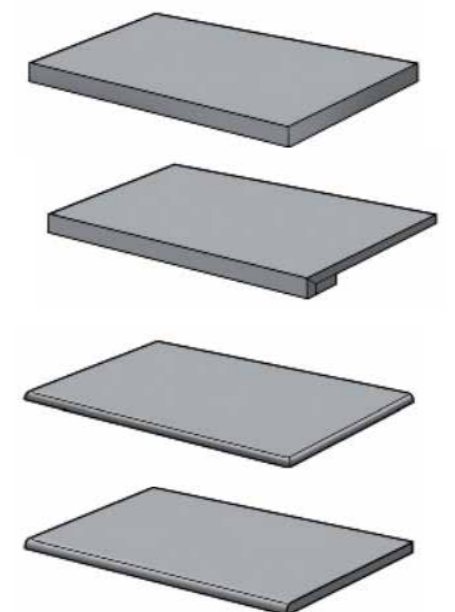

MEDIDAS

120X120 cm
60X60 cm

162X324 cm
60X120 cm
50X100 cm

120X260 cm

60X260 cm

COLORES DISPONIBLES

GREY

BROWN

IVORY

GREY NATURAL 30X30 CM

MEDIDAS

<p>60X60 cm 30X30 cm</p>	<p>45X90 cm</p>	<p>45X120 cm</p>
------------------------------	-----------------	------------------

PIEZAS ESPECIALES

COLORES DISPONIBLES

BLANCO