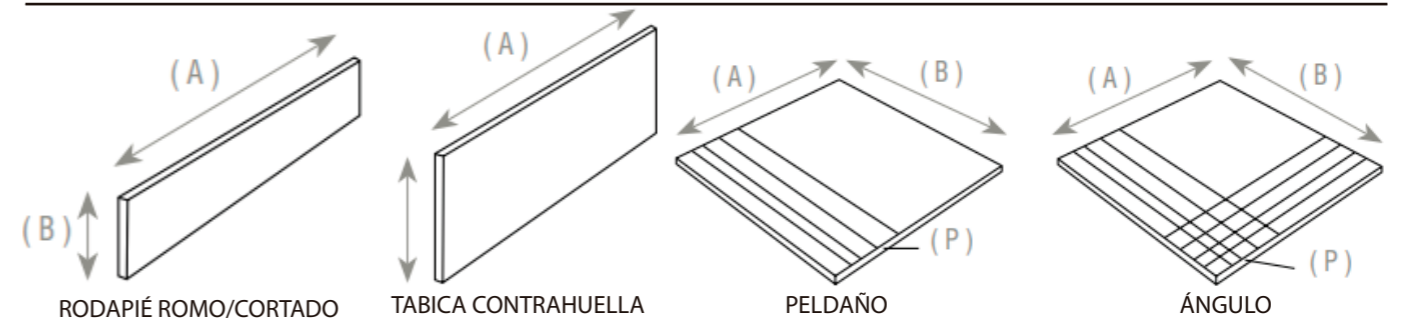

LINEN

TAN

PEARL

SILVER

MEDIDAS

90x90cm
60x60cm

60x120 cm
30x60cm
75x150cm

PIEZAS ESPECIALES