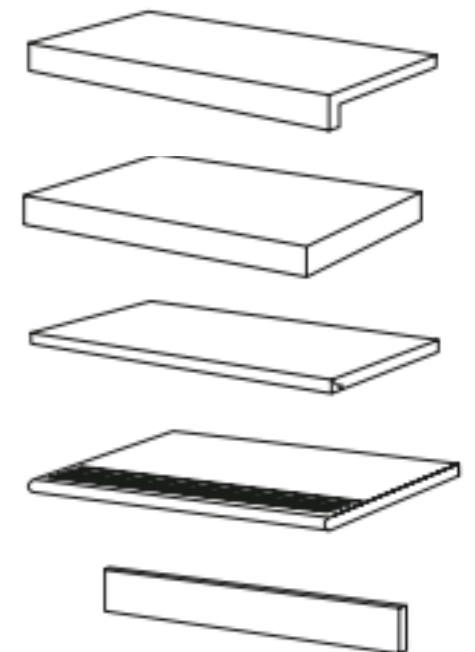

MEDIDAS

120X120 cm
80X80 cm
60X60 cm

60X120 cm
30X60 cm
40X80 cm