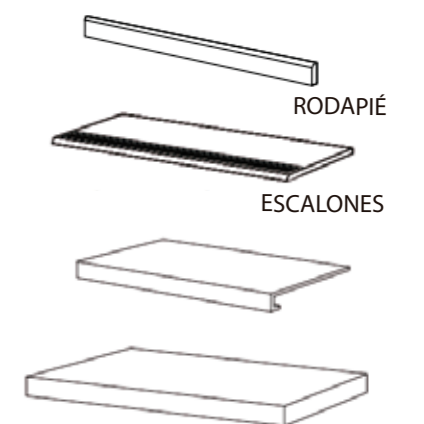

PIEZAS ESPECIALES