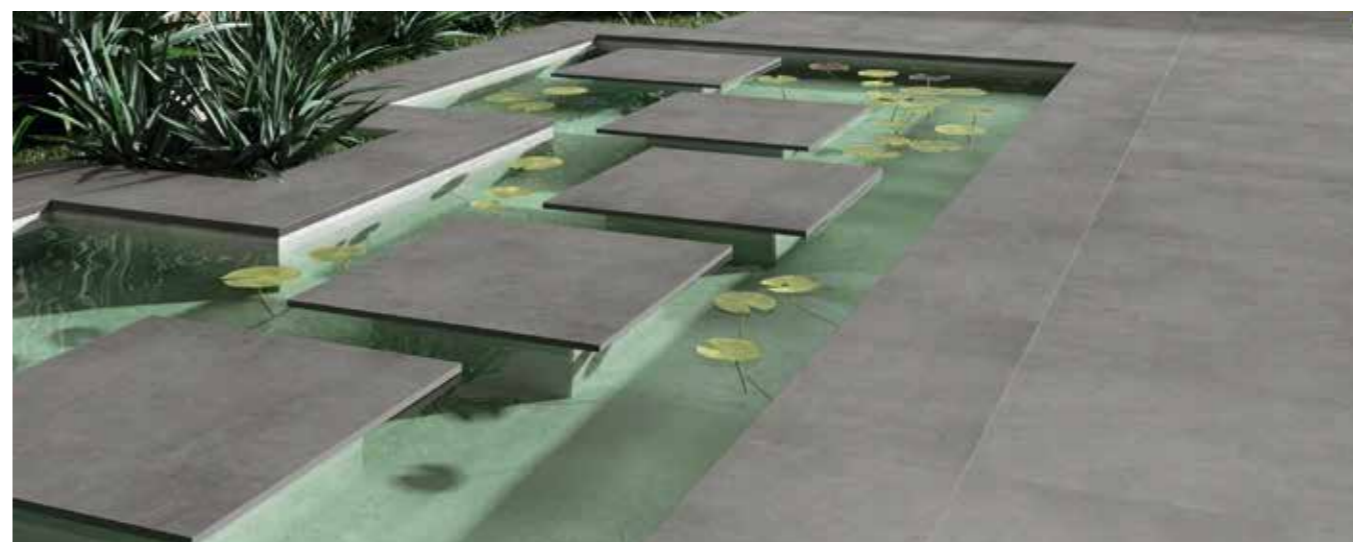

MEDIDAS

60X120 cm
30X60 cm

100X100 cm
75X75 cm
60X60 cm

PIEZAS ESPECIALES

FRAME

PORCELÁNICO RECTIFICADO | ACABADO NATURAL | LAPADO

COLORES

GRAFITO