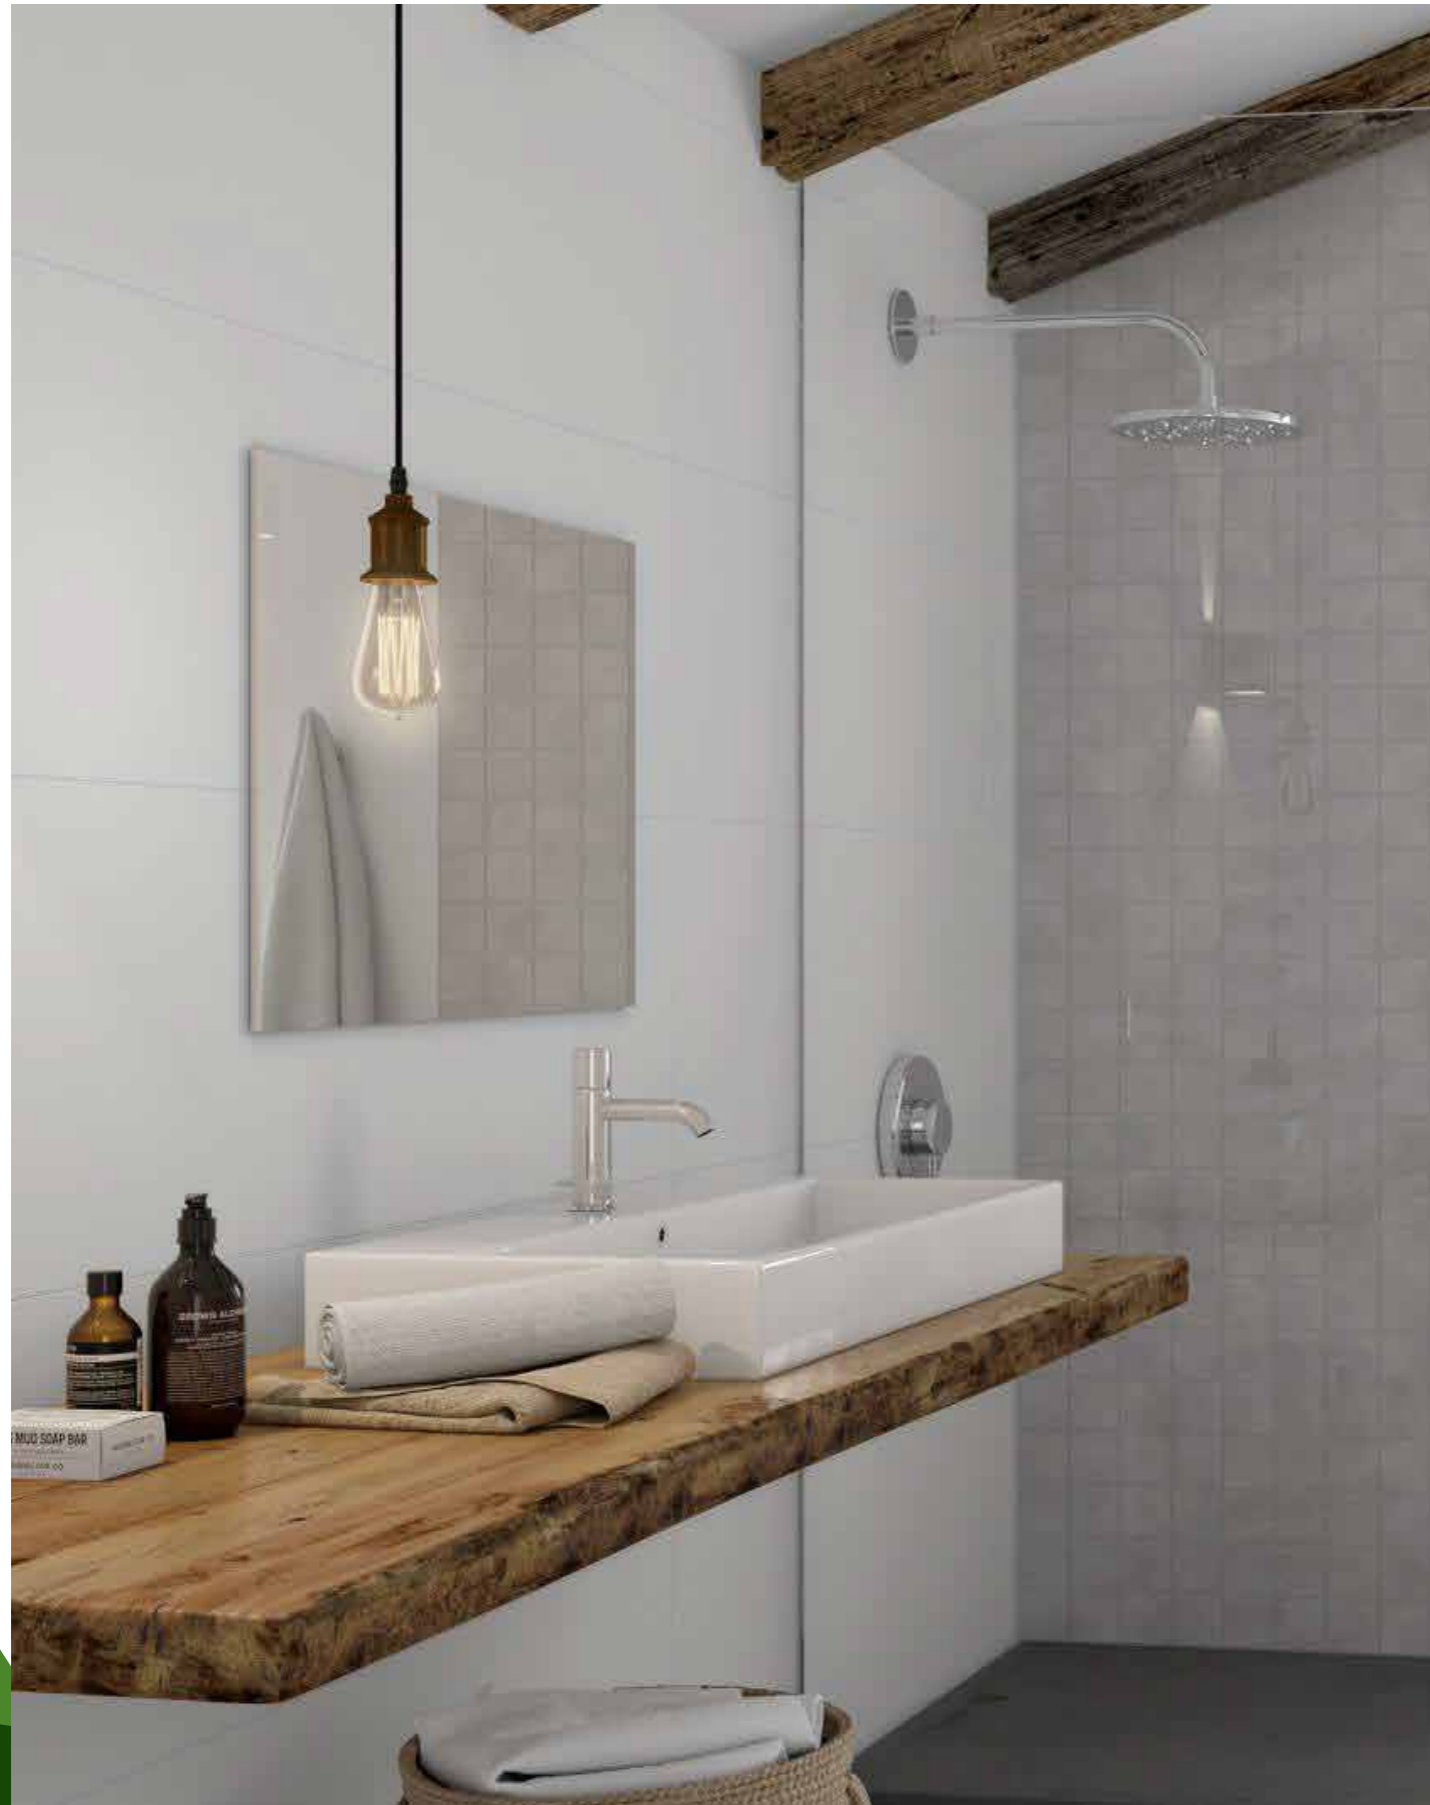

COLORES DISPONIBLES

MEDIDAS

60x60cm
45x45cm
30x30cm

61X30cm

PIEZAS ESPECIALES