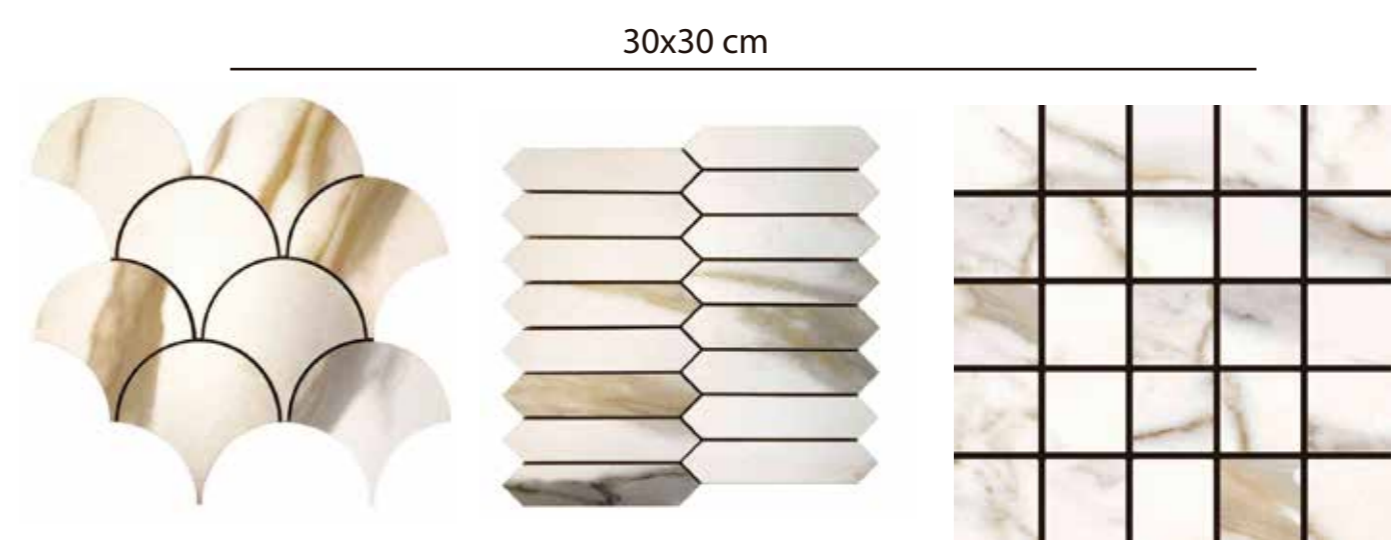

CALACATA GOLD

PORCELÁNICO RECTIFICADO | PULIDO | NATURAL

COMPOSICIONES DISPONIBLES

COLORES DISPONIBLES

BLACK

GREIGE

GRAPHITE

SILVER