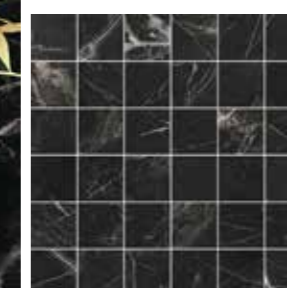

BLACK

WHITE

DECOR JUNGLE A/B

MEDIDAS

MOSAICO

TIE

COLORES DISPONIBLES

GRAPHITE