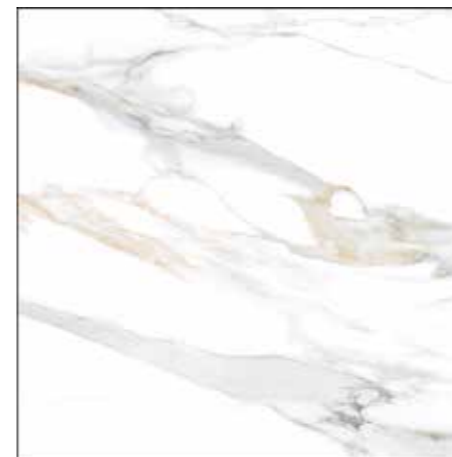

75x75

60x120

75x150

40x120 - 20mm

AURORA

PORCELÁNICO RECTIFICADO | PULIDO | NATURAL

COLORES DISPONIBLES

GOLD