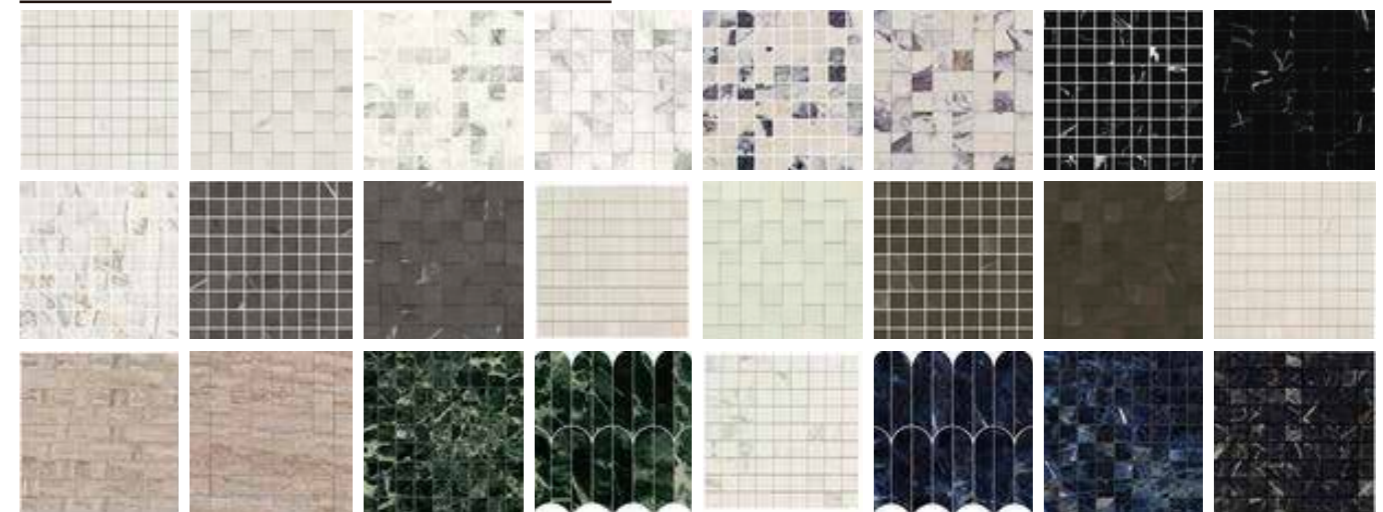

MOSAICOS

MEDIDAS

30x60

60x60

75x75

60x120

75x150

40x120 - 20mm