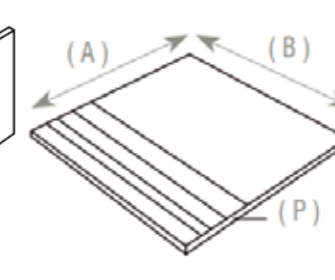

COLORES DISPONIBLES

MEDIDAS

120x120 cm
90x90 cm
75x75 cm
60x60 cm

90x180 cm
60x120 cm
30x60 cm

15x120 cm

PIEZAS ESPECIALES

PELDAÑO