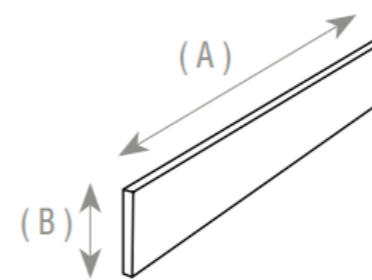

GRAY

WHITE

MEDIDAS

120x120 cm
90x90 cm
75x75 cm
60x60 cm

90x180 cm
60x120 cm
30x60 cm

15x120 cm

PIEZAS ESPECIALES

RODAPIÉ CORTADO/ ROMO