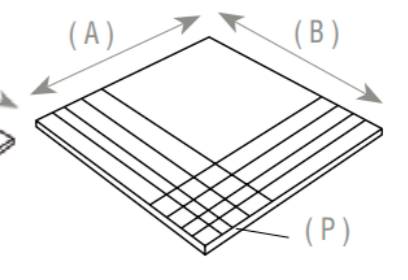

COLORES DISPONIBLES

MEDIDAS

120x120 cm
90x90 cm
75x75 cm
60x60 cm

90x180 cm
60x120 cm
30x60 cm

15x120 cm

PIEZAS ESPECIALES

ÁNGULO