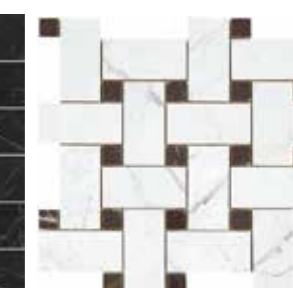

BLACK

WHITE

DECOR JUNGLE A/B

MEDIDAS

MOSAICO

TIE

COLORES DISPONIBLES

GRAPHITE

GRAY

SILVER

TAN

WHITE

MEDIDAS

120X120CM
75X75CM
60X60CM

90X180CM
60X120CM
30X60CM

MOSAICO 30X30CM