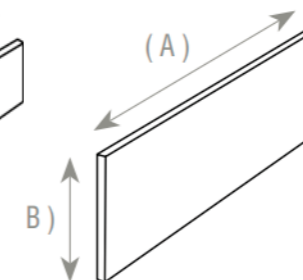

GRAY

WHITE

MEDIDAS

120x120 cm
90x90 cm
75x75 cm
60x60 cm

90x180 cm
60x120 cm
30x60 cm

15x120 cm

PIEZAS ESPECIALES

RODAPIÉ CORTADO/ ROMO