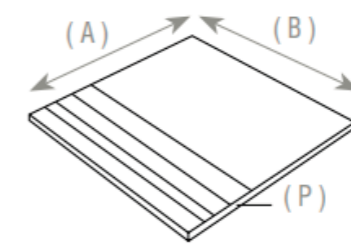

COLORES DISPONIBLES

GRAPHITE

SILVER

WHITE

MEDIDAS

120x120cm
90x90cm
60x60cm

160x360cm
60x120 cm
30x60cm
75x150cm
16,3x51,7cm

PIEZAS ESPECIALES

PELDAÑO