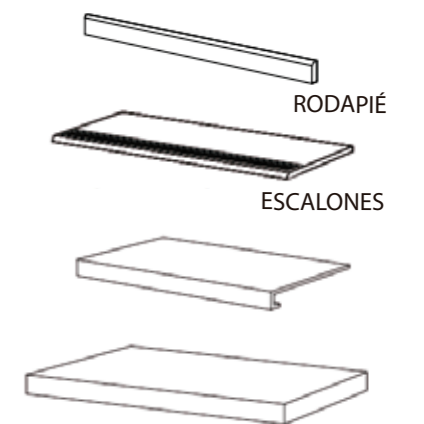

ZANQUÍN DERECHO

COLORES DISPONIBLES

	NATURAL	BOCCIARDATO	MURAL
TAUPE			
SAND			
IVORY			
WHITE			
GREY			
DARK GREY			
ANTHRACITE			

MEDIDAS

120x120 cm  
60x60 cm

120x60 cm  
45x90 cm  
30x60 cm

PIEZAS ESPECIALES