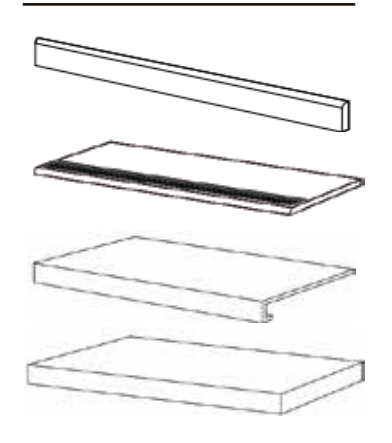

PIEZAS ESPECIALES