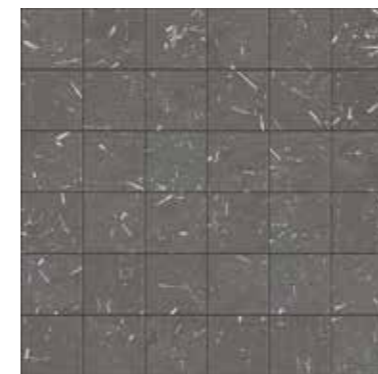

# BARRO

PORCELÁNICO RECTIFICADO | ACABADO NATURAL |

## COLORES DISPONIBLES

BEIGE

BLACK

BROWN

GREY

BLACK NATURAL 30X30 CM