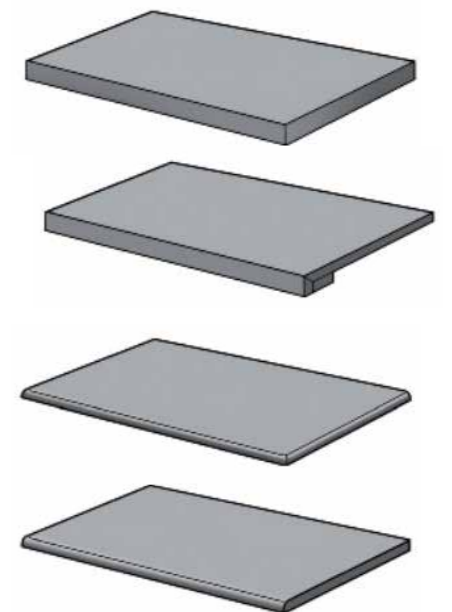

PIEZAS ESPECIALES