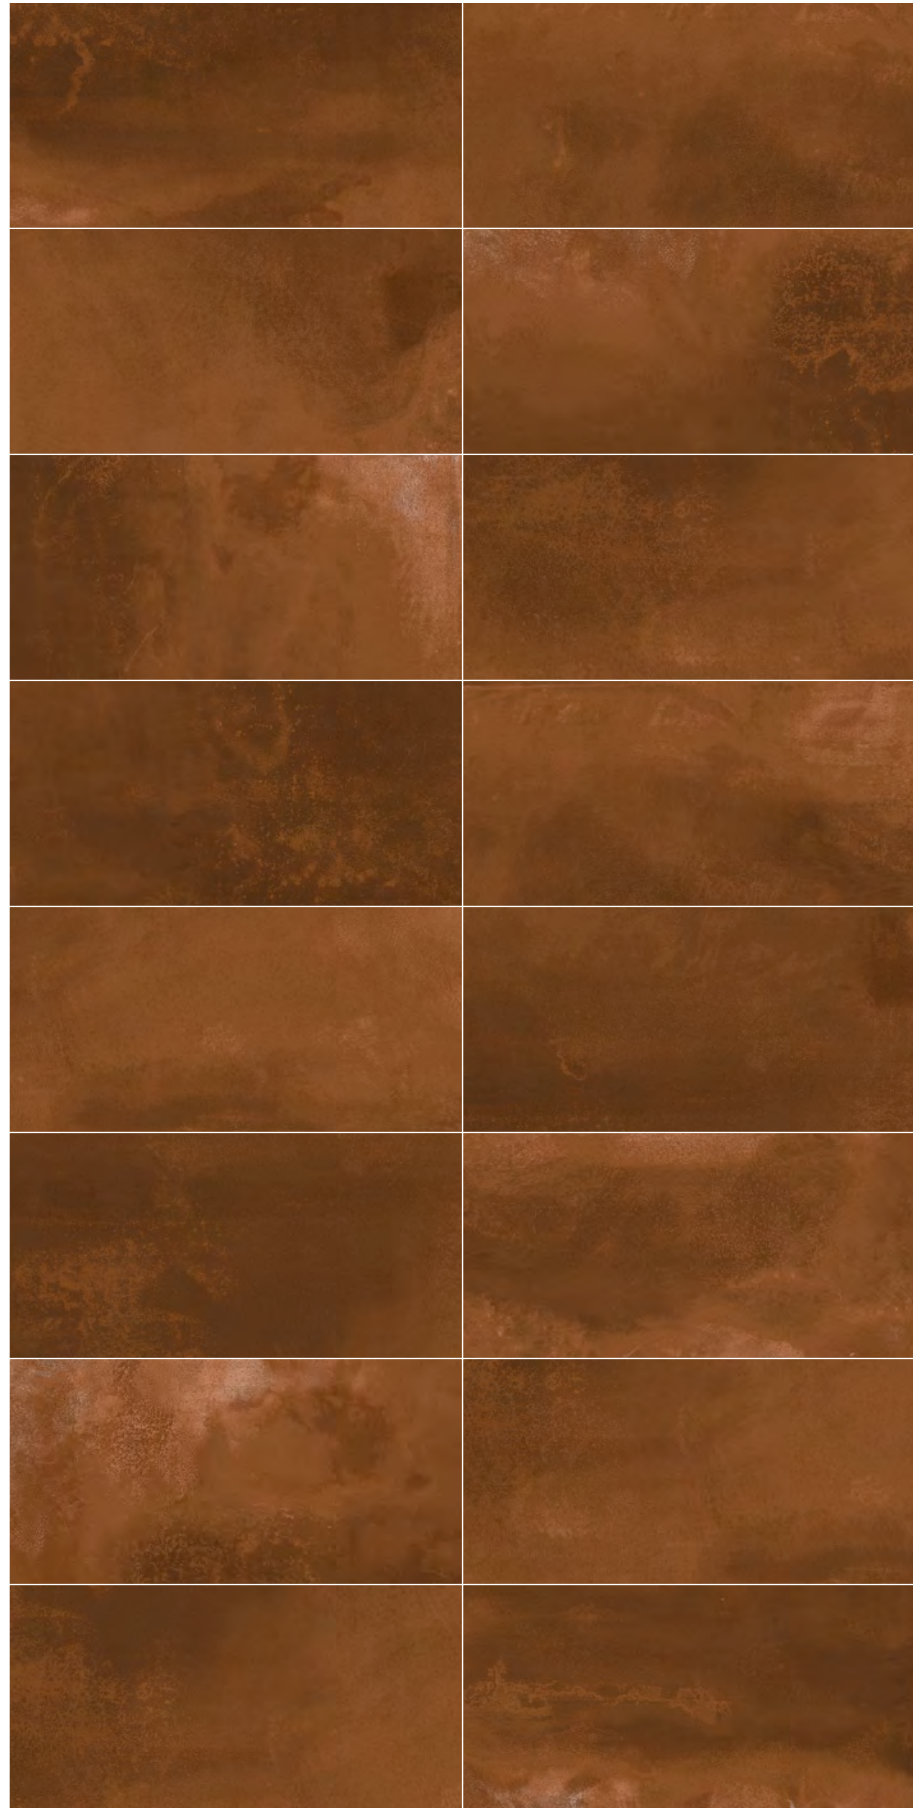

AVEYRON

Aveyron is the series inspired by metal, one of the most common elements in nature. Through the new Artech technology, we can recreate this material with total realism in terms of appearance and texture. It comes in a single format of 60 x 120 cm in three different colour schemes. Corten, a rust effect, conveys strength and personality. Blanc, the lightest shade, brings us luminosity and freshness, while Sombre shows us the series' more sophisticated side with more sober, darker tones.

Aveyron es la serie inspirada en el metal, uno de los elementos más comunes en la naturaleza. A través de la nueva tecnología Artech, podemos recrear con total realismo, en aspecto y textura, este material, presentado en un único formato de 60 x 120 cm, en tres tonalidades distintas. Corten, en efecto óxido, desprende fuerza y personalidad. Blanc, el tono más claro, nos aporta luminosidad y frescura, mientras que Sombre nos muestra el lado más sofisticado de la serie, en tonos más sobrios y oscuros.

AVEYRON SOMBRE

AVEYRON BLANC

AVEYRON CORTEN

AVEYRON SOMBRE

AVEYRON

GLAZED PORCELAIN STONEWARE + COLOUR BODY + RECTIFIED + MATT
GRES PORCELÁNICO ESMALTADO + PASTA COLOREADA + RECTIFICADO + MATE

60x120 / 24"x48"

SOMBRE

MURE SOMBRE [MLLA]

DIAMOND SOMBRE [MLLA]

GRAPHIC VARIATION VARIACIÓN GRÁFICA

**DECOR
BLANC**

**DECOR
CORTEN**

**DECOR
SOMBRE**