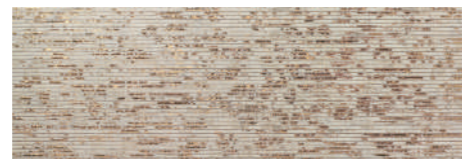

Rectificado 1216 Sand 40x120 Relieve Lineal B089PB

Rectificado 1216 White 40x120 Relieve Duna B089PB

Rectificado 1216 Sand 40x120 Relieve Duna B089PB

Rectificado 1216 Grey 40x120 B080PB

Decor 1216 Sand 40x120 Petra P200