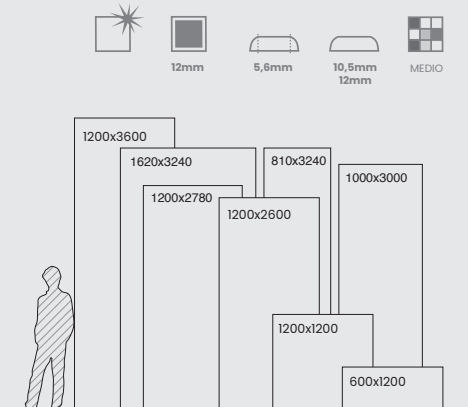

10mm

NATURAL

MEDIO

≥3mm