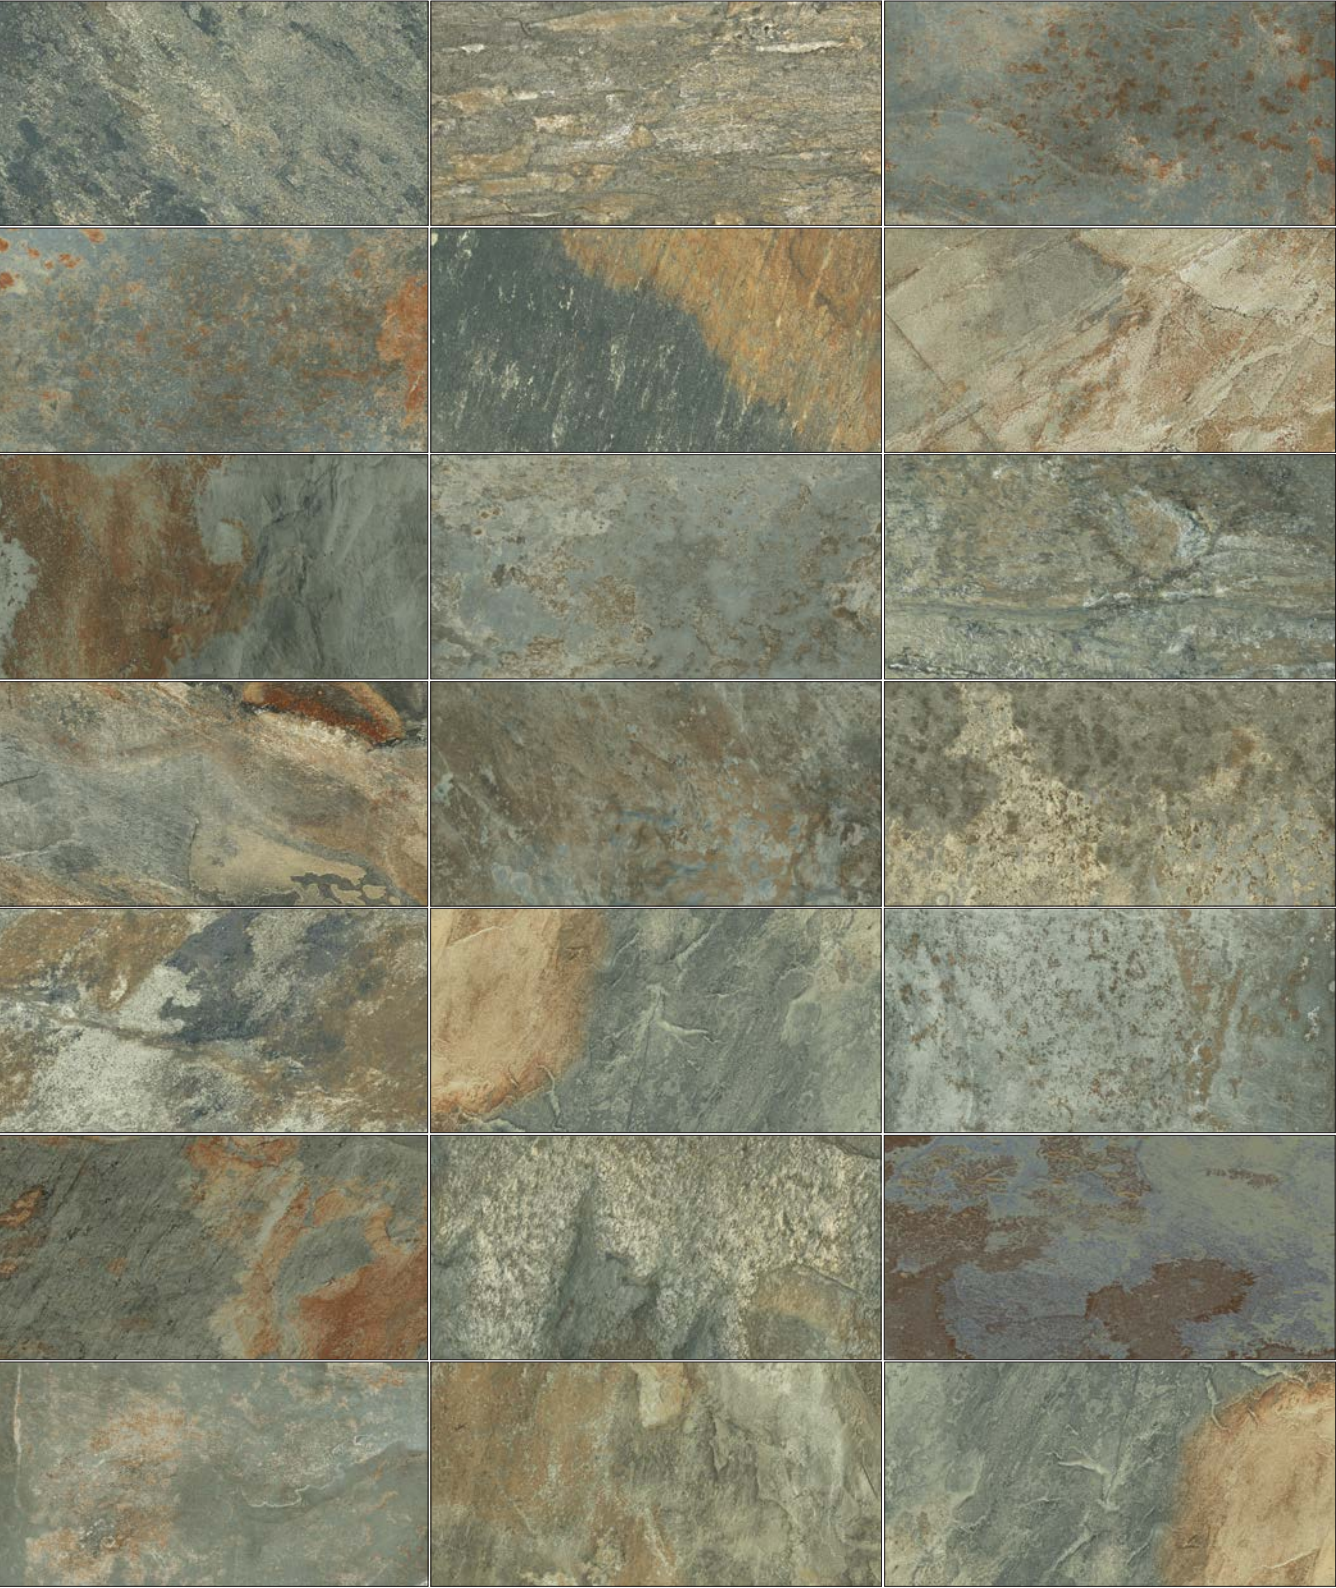

# BALI

PORCELAIN TILES

Sizes / Formatos

---

NATURAL ADZ

30,3x61,3 •  
12"x24"

BLUE

SAGE

# RLV BALI

PORCELAIN TILES

Sizes / Formatos

NATURAL ADZ

30,3x61,3 ·  
12"x24"

# RLV BALI

Ocean