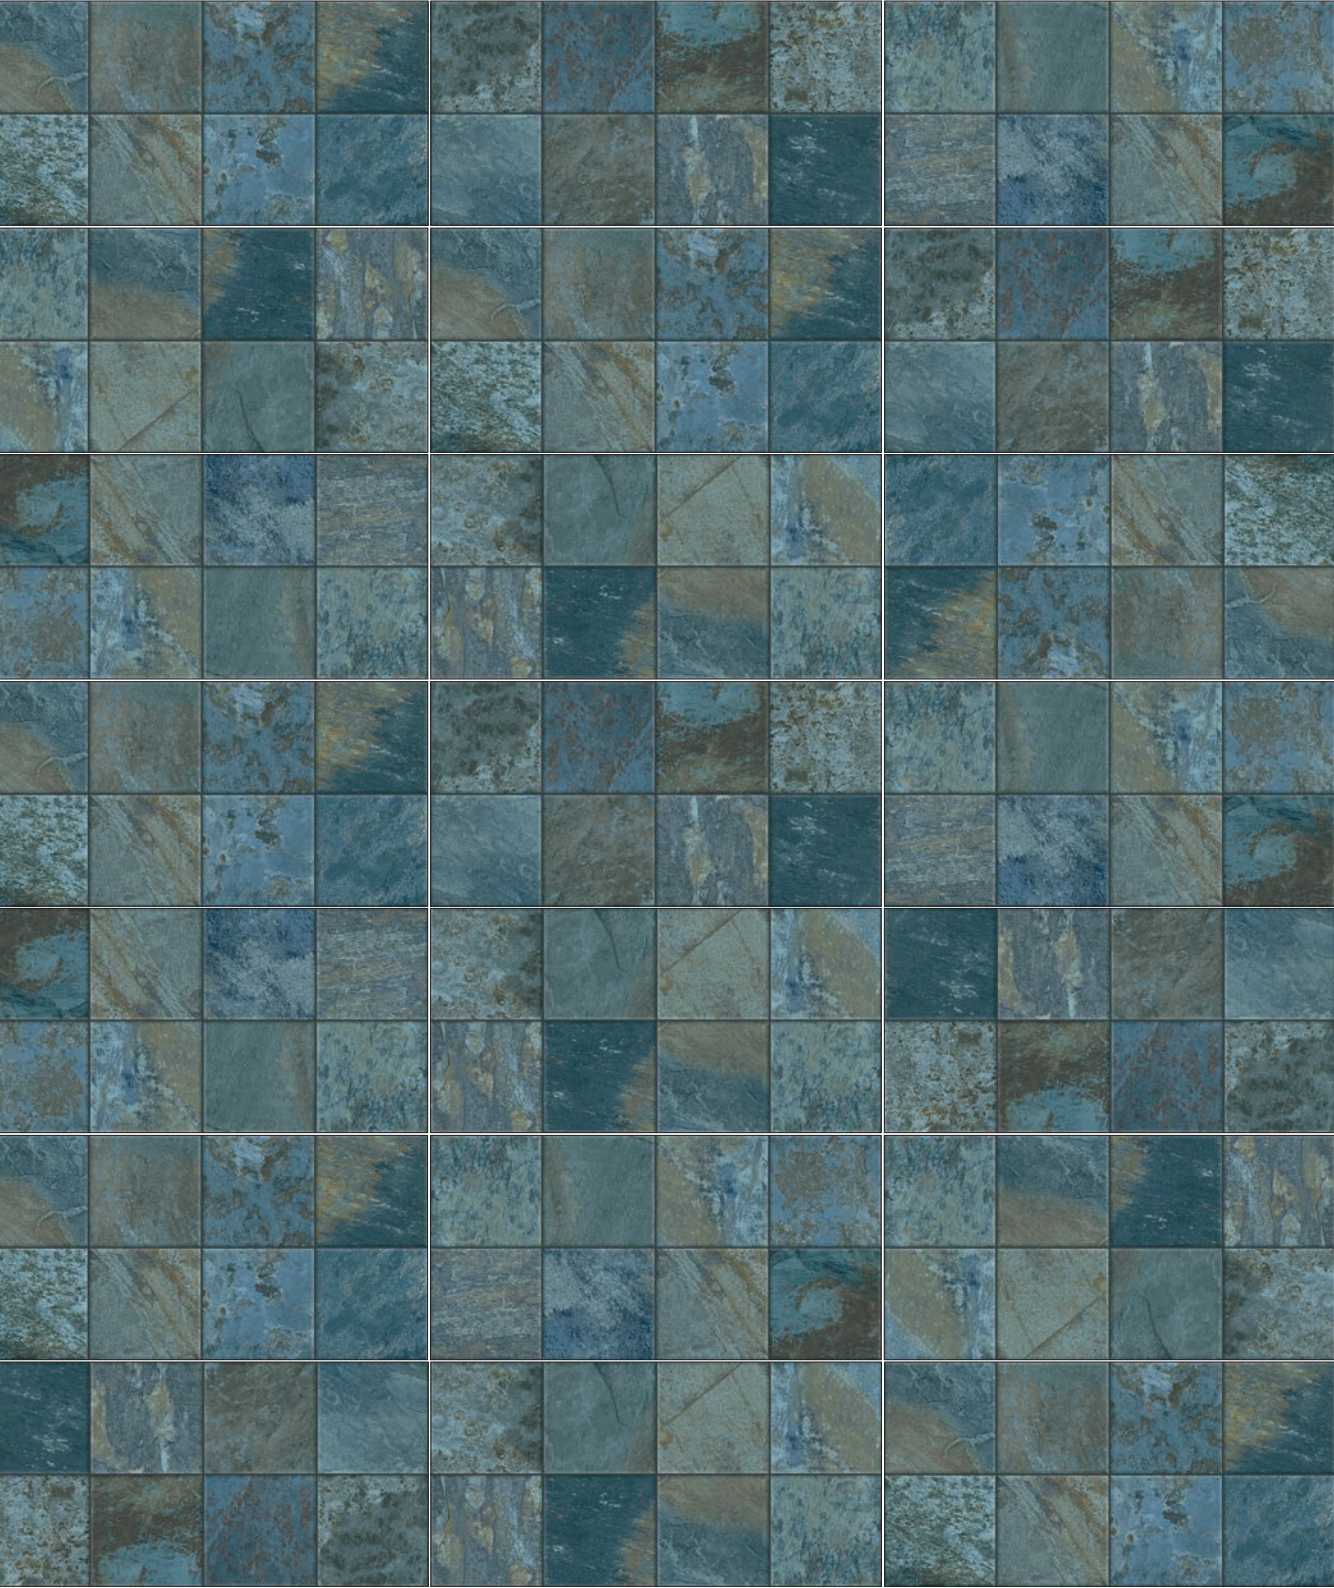

# BALI

PORCELAIN TILES

Sizes / Formatos

---

NATURAL ADZ

30,3x61,3 •  
12"x24"

BLUE

SAGE

# RLV BALI

PORCELAIN TILES

Sizes / Formatos

NATURAL ADZ

30,3x61,3 ·  
12"x24"

# RLV BALI

Ocean